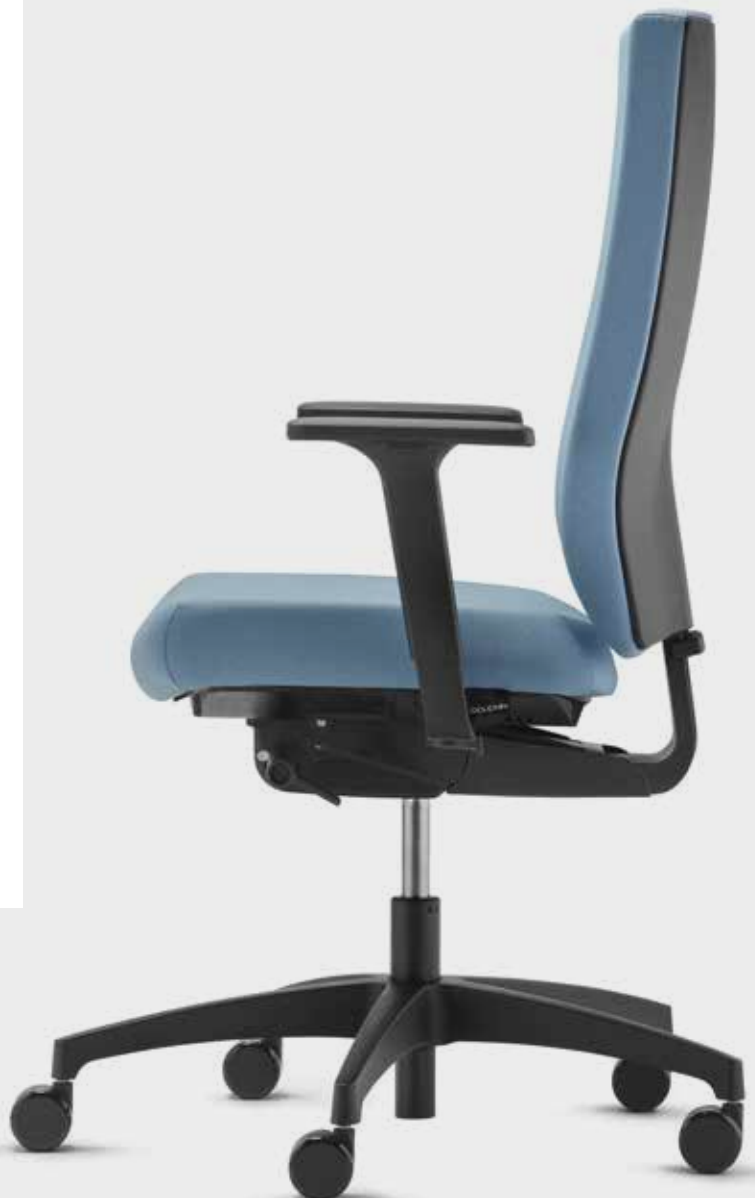

DAS ALLROUND-TALENT FÜR IHR PROJEKT

- › Rückenlehnen-Höhenverstellung: 7 cm
- › 3D-Move: Elastisch dreidimensional nachgebende Rückenlehne, folgt seitlich flexibel den Bewegungen des Sitzenden
- › Höhenverstellbare Polster-Rückenlehnen in 2 Höhen (51-58 cm / 61-68 cm) mit robuster Kunststoff-Außenschale
- › Höhenverstellbare, atmungsaktive Netz-Rückenlehne (61-68 cm)
- › Ergo-Nackenstütze: höhenverstellbar (7 cm) und 40° neigbar (Option)
- › Komfortabel gepolsterter Sitz
- › Sitztiefenverstellung mittels Schiebesitz (6 cm) = Standard
- › Vorwählbare, aktive Sitzneigeverstellung mit Neigung des gesamten Stuhloberteils bis -4° nach vorne
- › Syncro-Evolution®-Technik mit seitlicher, bequemer Einstellung des Rückenlehnengegendrucks, Synchronbewegung 4fach arretierbar
- › Höhen- und breitenverstellbare oder multifunktionale Armlehnen mit soften PU-Armauflagen
- › 5 Jahre Garantie

THE ALL-ROUND TALENT FOR YOUR PROJECT

- › Backrest height adjustment: 7 cm
- › 3D-Move: Elastically three-dimensionally yielding backrest, follows the movements of the person sitting on the chair flexibly sideways
- › Height-adjustable, upholstered backrests in 2 heights (51-58 cm / 61-68 cm) with a robust plastic outer shell
- › Height-adjustable, breathable mesh backrest (61-68 cm)
- › Ergo neckrest: height adjustable (7 cm) and 40 ° inclinable (option)
- › Comfortably upholstered seat
- › Seat depth adjustment (6 cm) using sliding seat as a standard
- › Preselectable, active seat-tilt adjustment with tilting of the entire upper part of the chair up to -4 ° forwards
- › Syncro Evolution® mechanism with lateral adjustment of the backrest counter pressure, synchronous movement can be locked in 4 positions
- › Height and width adjustable or multifunctional armrests with soft PU armrests
- › 5 years guarantee