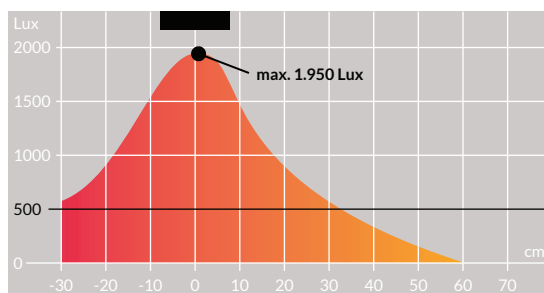

### Lichtverteilungskurven

>500 Lux <500 Lux

- LED-Modul eingebaut, nicht austauschbar
- Leistung: 9 W
- mittlere Nennlebensdauer: 50.000 Stunden
- Lichtstärke: 1.950 Lux bei 35 cm Abstand zur Arbeitsfläche
- Farbtemperatur: 2.700 bis 5.200 K
- gewichteter Energieverbrauch: 7 kWh/1.000 h
- Lichtausbeute: 100 lm/W
- Farbwiedergabe (CRI): 82
- Garantie: 2 Jahre
- Ausrichtung: Kopf drehbar und schwenkbar
- Schalter: unten am Leuchtenkopf
- Kabellänge: 300 cm
- Höhe: zwischen 37 und 48 cm verstellbar
- Material: Kunststoff (ABS), Aluminium