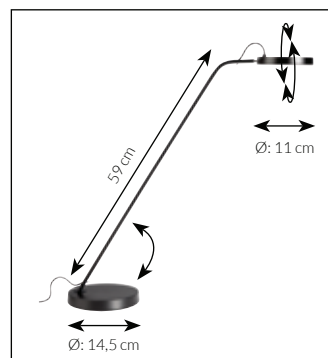

/ EYELIGHT

Mehr Wohlbefinden durch optimale Lichtunterstützung

Wohlbefinden: EYELIGHT ist eine innovative Schreibtischleuchte, die über eine Appsteuerung den natürlichen Lichtwechsel im Tagesverlauf imitiert. So wird der zirkadiane Rhythmus unterstützt, ein tageslicht-gesteuerter Biorhythmus, der Einfluss auf unseren Hormonhaushalt hat.

Flexibel steuerbar: Nach Eingabe der persönlichen Arbeits- und Pausenzeiten wird die Beleuchtung im Tagesverlauf optimal angepasst. Über die App lassen sich Lichtstärke und Farbtemperatur auch manuell einstellen. Außerdem gibt es drei vorprogrammierte Einstellungen für Aktivitäten wie konzentriertes Arbeiten, Lesen oder Entspannen.

Komfortabel: Bietet auch bei Nutzung über längere Zeit höchsten Sehkomfort durch flimmerfreie, individuell anpassbare Beleuchtung im Büro oder zu Hause. Der Dimmschalter für die Lichtstärke ist unten am Leuchtenkopf angebracht und damit jederzeit leicht zu erreichen.

In zwei Farbausführungen erhältlich: Schwarz und Metallgrau

TECHNISCHE DATEN

Lichtverteilungskurven

>500 Lux <500 Lux

- LED-Modul eingebaut, nicht austauschbar
- Leistung: 9 W
- mittlere Nennlebensdauer: 50.000 Stunden
- Lichtstärke: 1.950 Lux bei 35 cm Abstand zur Arbeitsfläche
- Farbtemperatur: 2.700 bis 5.200 K
- gewichteter Energieverbrauch: 7 kWh/1.000 h
- Lichtausbeute: 100 lm/W
- Farbwiedergabe (CRI): 82
- Garantie: 2 Jahre
- Ausrichtung: Kopf drehbar und schwenkbar
- Schalter: unten am Leuchtenkopf
- Kabellänge: 300 cm
- Höhe: zwischen 37 und 48 cm verstellbar
- Material: Kunststoff (ABS), Aluminium

400093835

400095547

Artikelnummer	Artikelbezeichnung	Farbe	EAN-Code	VE
400093835	EYELIGHT	Schwarz	3595560015672	1
400095547	EYELIGHT	Metallgrau	3595560026005	1