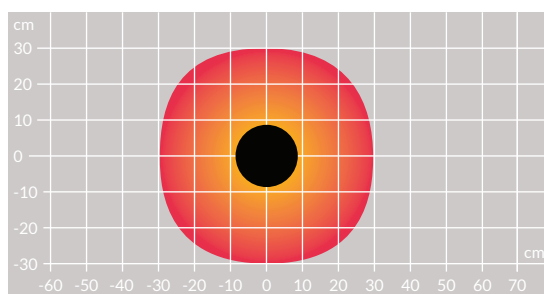

### Lichtverteilungskurven

>500 Lux <500 Lux

- LED-Modul eingebaut, nicht austauschbar
- Leistung: 9 W
- mittlere Nennlebensdauer: 50.000 Stunden
- Lichtstärke: 1.950 Lux bei 35 cm Abstand zur Arbeitsfläche
- Farbtemperatur: 2.700 bis 5.200 K
- gewichteter Energieverbrauch: 7 kWh/1.000 h
- Lichtausbeute: 100 lm/W
- Farbwiedergabe (CRI): 82
- Garantie: 2 Jahre
- Ausrichtung: Kopf drehbar und schwenkbar
- Schalter: unten am Leuchtenkopf
- Kabellänge: 300 cm
- Höhe: zwischen 37 und 48 cm verstellbar
- Material: Kunststoff (ABS), Aluminium