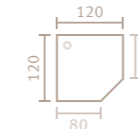

inkl. Stützfuß
VLT12/*
VLT12/*W