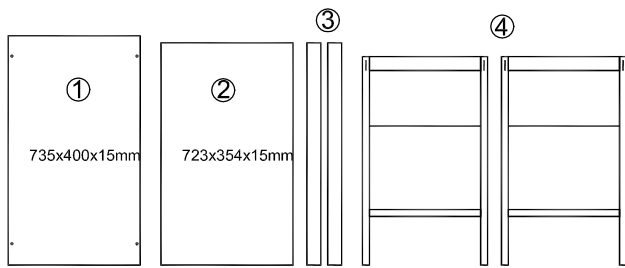

Montageanleitung: Beistellwagen1679

Beipack:		
4 x A  (4,5 x 45)	4 x B  (3,0x12)	4 x C  (20mm) (4,0mm)