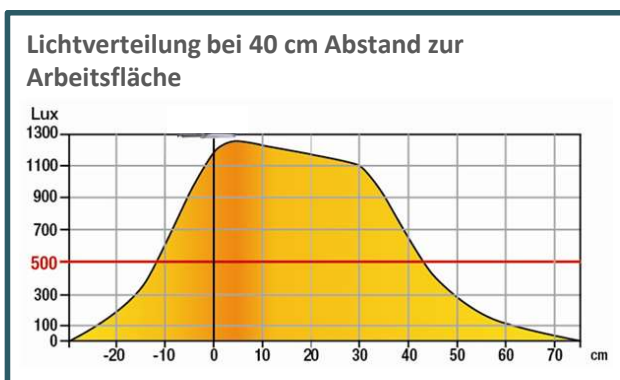

Trafo

Abnehmbar am Kabel

SAP Nr.	Farbe	Energieverbrauch KW/1000 h	Lm	Lm /W	Lichtfarbe T°	CRI	Lebensdauer Leuchtmittel**	Garantie	Net Gewicht	EAN code
400020346	Schwarz	7	520	93	3000 K	>80	40.000h	1 Jahr	1,8 kg	3595560002856

* Durchschnittliche Nutzung: 1.000 Stunden/Jahr