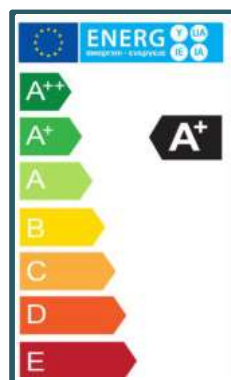

*LED mit Linsen für eine bessere
Lichtstreuung*

UNILUX

Maße

Technische Daten

Material

Arm und Leuchtenkopf: recyclingfähiges Aluminium

Fuß und Leuchtenkopf: Kunststoff mit 80% Recyclinganteil

Leuchtmittel

LED 5,6W (eingebaut, nicht austauschbar)

Trafo

Abnehmbar am Kabel

SAP Nr.	Farbe	Energieverbrauch KW/1000 h	Lm	Lm /W	Lichtfarbe T°	CRI	Lebensdauer Leuchtmittel**	Garantie	Net Gewicht	EAN code
400020346	Schwarz	7	520	93	3000 K	>80	40.000h	1 Jahr	1,8 kg	3595560002856