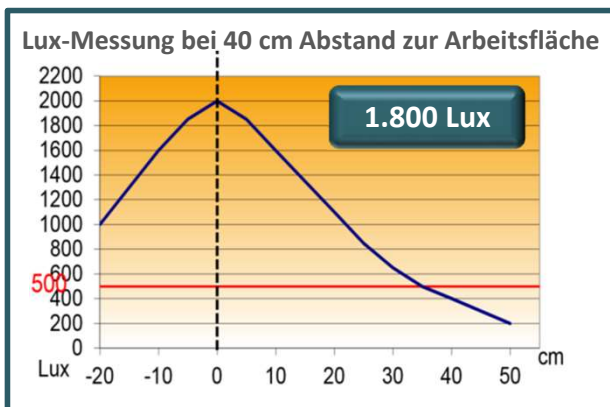

LED

UNILUX

Maße

Technische Daten

Materialien

Schirm, Arm und Fuss: Stahl mit Epoxid-Beschichtung
Schaft: Buchenholz aus nachhaltiger Forstwirtschaft

Leuchtmittel

LED 9W (eingebaut, nicht austauschbar)

Netzteil

Am Kabel, abnehmbar

Art. Nr.	Farbe	Energie-Verbrauch KW/1000h	Lm	Lm/W	Farbtemperatur T°	CRI	Lebensdauer des Leuchtmittels	Garantie	Netto Gewicht	EAN code
400110084	Weiß/Buche	10	900	100	3.000 K	>80	50.000 Stdn.	2 Jahre	1,48 kg	3595560028139