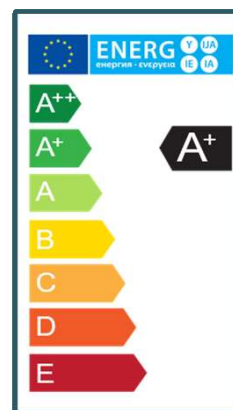

VICKY

Variable Leuchte in skandinavischem Design

Einstellbare Lichtstärke

VICKY ist mit einem leistungsstarken und zugleich stromsparenden LED Modul ausgestattet, das drei verschiedene Einstellungen der Lichtstärke ermöglicht. So kann die Beleuchtung den unterschiedlichen Anforderungen im Laufe des Tages angepasst werden, wie z.B. konzentriertes Arbeiten, Lesen oder Entspannen. Der Soft touch Dimmer befindet sich am Fuß der Leuchte.

Umweltfreundliche Herstellung

Für den Schaft wird Buchenholz aus nachhaltiger Forstwirtschaft verarbeitet. Damit unterstützen wir den Erhalt natürlicher Ressourcen und reduzieren die Umweltauswirkungen der Leuchte.

LED

UNILUX

Maße

Technische Daten

Materialien

Schirm, Arm und Fuss: Stahl mit Epoxid-Beschichtung
Schaft: Buchenholz aus nachhaltiger Forstwirtschaft

Leuchtmittel

LED 9W (eingebaut, nicht austauschbar)

Netzteil

Am Kabel, abnehmbar

Art. Nr.	Farbe	Energie-Verbrauch KW/1000h	Lm	Lm/W	Farbtemperatur T°	CRI	Lebensdauer des Leuchtmittels	Garantie	Netto Gewicht	EAN code
400110084	Weiß/Buche	10	900	100	3.000 K	>80	50.000 Stdn.	2 Jahre	1,48 kg	3595560028139