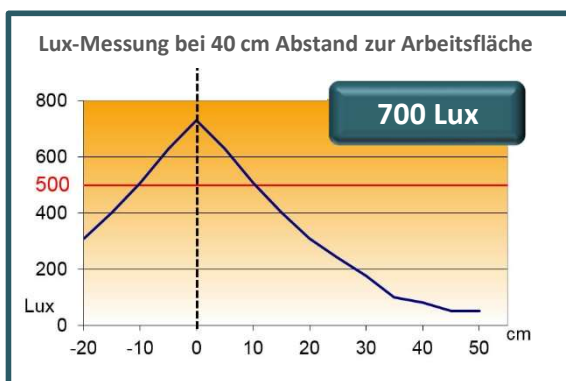

Netzteil

Am Kabel, abnehmbar

Art. Nr.	Farbe	Energie-Verbrauch KW/1000 h	Lm	Lm/W	Farb-Temperatur T°	CRI	Lebens-dauer Leucht-mittel	Garantie	Netto-Gewicht	EAN code
400093720	schwarz	4	380	110	4.000 K	>80	50.000 Std.	2 Jahre	1,1 kg	3595560015443

UNILUX