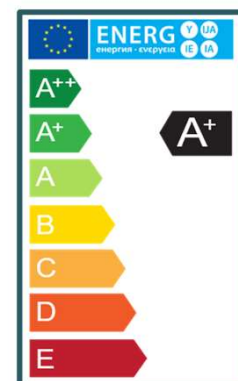

ABS, Metall, Epoxid

Leuchtmittel

4 W LED (eingebaut, nicht austauschbar)

Netzteil

Am Kabel, abnehmbar

Art. Nr.	Farbe	Energie-Verbrauch KW/1000 h	Lm	Lm/W	Farb-Temperatur T°	CRI	Lebens-dauer Leucht-mittel	Garantie	Netto-Gewicht	EAN code
400093720	schwarz	4	380	110	4.000 K	>80	50.000 Std.	2 Jahre	1,1 kg	3595560015443