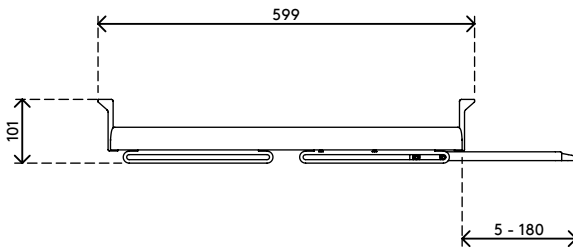

addit

Addit Tastatur- und Mousauszug 223

2016/11/23

97.223

610 x 320 x 70 mm

1 pcs

schwarz

1,8 kg

805410972233