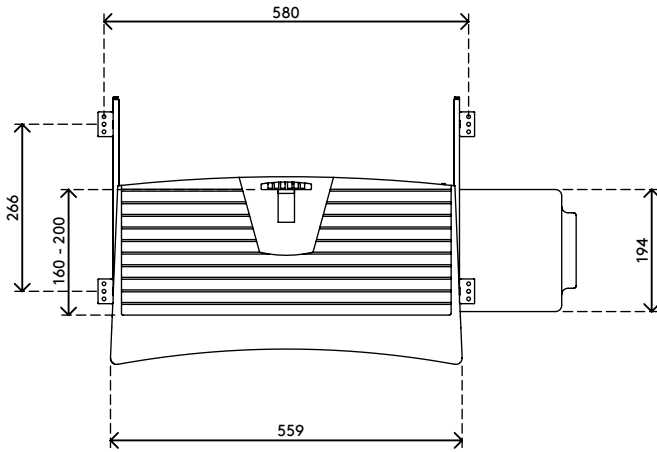

addit

Addit Tastatur- und Mousauszug 223

2016/11/23

97.223

610 x 320 x 70 mm

1 pcs

schwarz

1,8 kg

805410972233