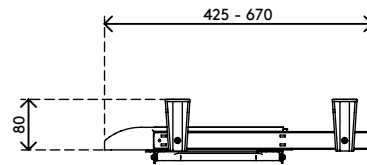

addit

Addit Tastatur- und Mousauszug 223

2016/11/23

97.223

610 x 320 x 70 mm

1 pcs

schwarz

1,8 kg

805410972233