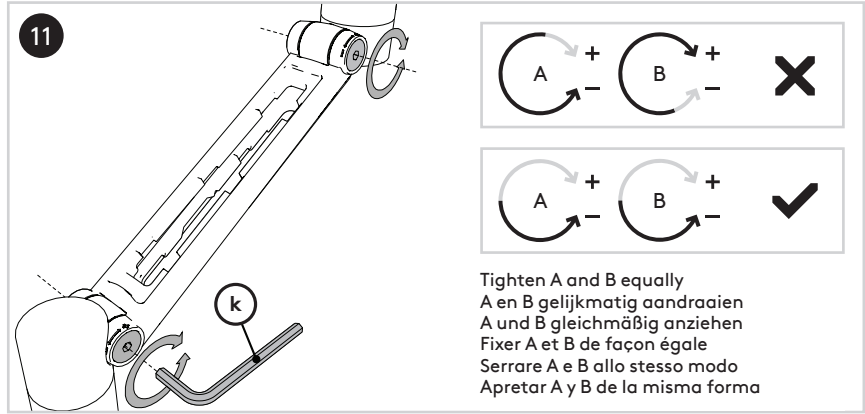

240 mm
(9,4")

+90°/-55°

+90°/-90°

360°

75 x 75/100 x 100

0 - 7 kg

Parts/Onderdelen/Teile/Pièces/Parti/Partes

 1x	 1x	 2x	 2x	 1x	 1x	 4x	 4x	 1x
 1x	 5mm 1x	 2.5mm 1x	 2mm 1x					