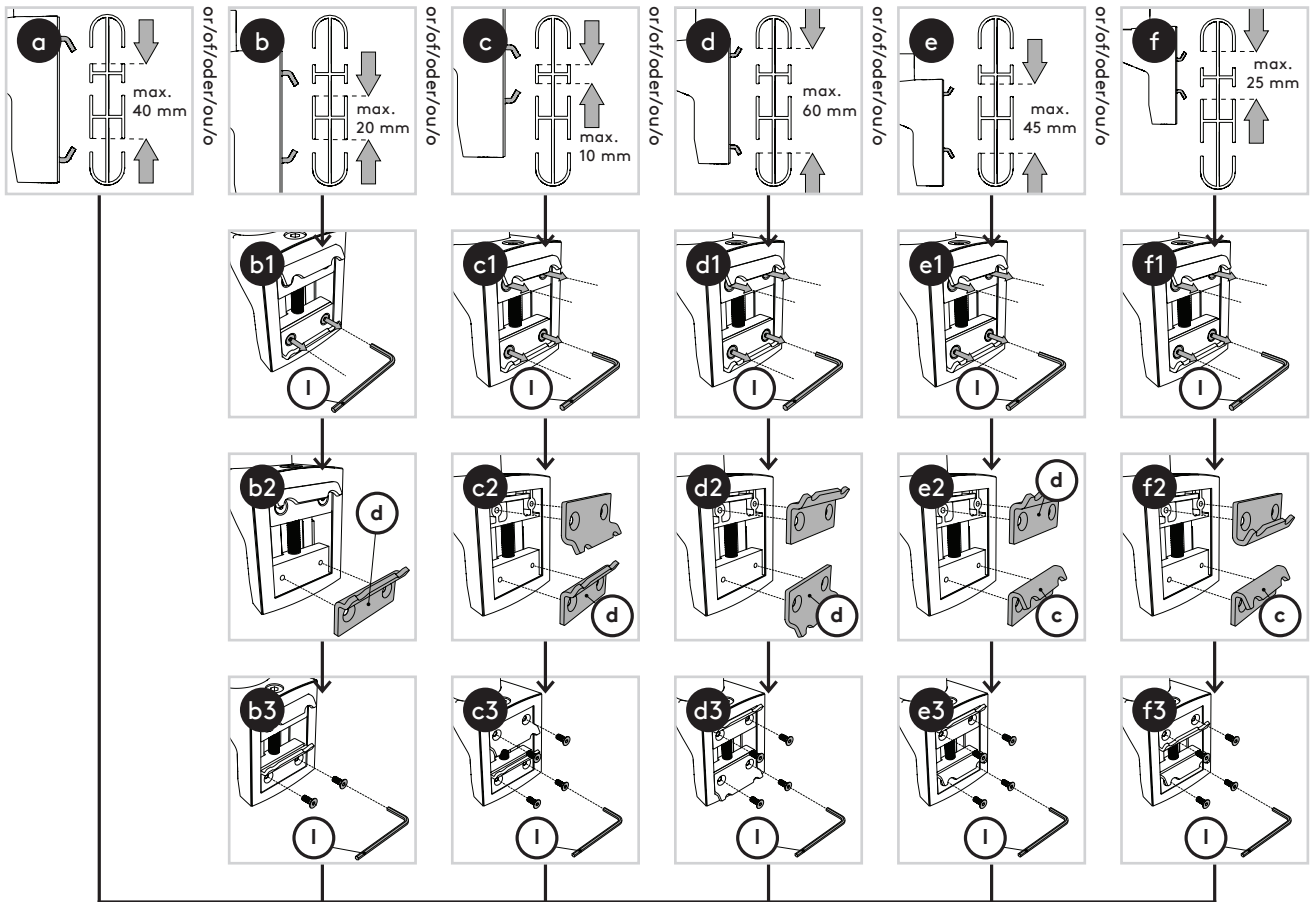

240 mm
(9,4")

+90°/-55°

+90°/-90°

360°

75 x 75/100 x 100

0 - 7 kg

Parts/Onderdelen/Teile/Pièces/Parti/Partes

 1x	 1x	 2x	 2x	 1x	 1x	 4x	 4x	 1x
 1x	 5mm 1x	 2.5mm 1x	 2mm 1x					