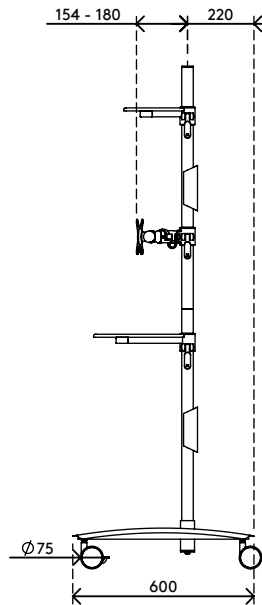

52.722

Viewmate Workstation - Fußboden 722

Dieser Konferenz-Trolley ist ideal für Videokonferenzen und Telepresence-Systeme. Er verfügt über Ablagen für Kamera und Decoder und einer Befestigung für zwei Monitore für die zeitgleiche Betrachtung Ihrer eigenen Präsentation und Ihres Publikums. Durch die großen, arretierbaren Lenkrollen stellen auch Türschwellen kein Hindernis dar.

- Konferenz-Trolley mit großen, arretierbaren Lenkrollen (75 mm Durchmesser)
- Praktischer Klemmhebel an höhenverstellbaren Teilen sorgt für festen Halt
- Geeignet zwei Monitore, eine (Web)kamera und ein Media-Gerät oder einen Decoder unterzubringen
- Kompatibel mit VESA MIS-D 75 x 75/100 x 100 mm
- Kabelabdeckungen halten Kabel ordentlich beieinander
- Trolleyabmessungen (B x T x H): 636 x 600 x 1665 mm
- Max. Tragfähigkeit: Plattformen 10 kg, Monitorbefestigungen 15 kg

viewmate ^x

+90°/-90°

+90°/-90°

360°

75 x 75/100 x 100

Viewmate Workstation - Fußboden 722

2017/05/11

52.722

 800 x 690 x 285 mm

 1 pcs

 silber

 24,6 kg

 805410527228