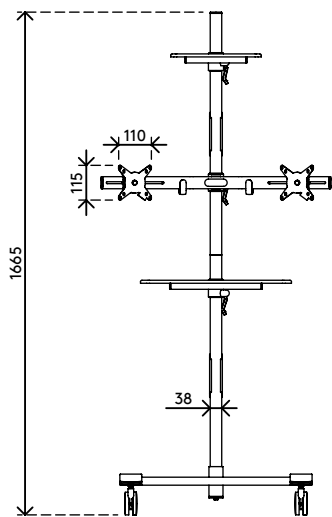

52.722

Viewmate Workstation - Fußboden 722

Dieser Konferenz-Trolley ist ideal für Videokonferenzen und Telepresence-Systeme. Er verfügt über Ablagen für Kamera und Decoder und einer Befestigung für zwei Monitore für die zeitgleiche Betrachtung Ihrer eigenen Präsentation und Ihres Publikums. Durch die großen, arretierbaren Lenkrollen stellen auch Türschwellen kein Hindernis dar.

- Konferenz-Trolley mit großen, arretierbaren Lenkrollen (75 mm Durchmesser)
- Praktischer Klemmhebel an höhenverstellbaren Teilen sorgt für festen Halt
- Geeignet zwei Monitore, eine (Web)kamera und ein Media-Gerät oder einen Decoder unterzubringen
- Kompatibel mit VESA MIS-D 75 x 75/100 x 100 mm
- Kabelabdeckungen halten Kabel ordentlich beieinander
- Trolleyabmessungen (B x T x H): 636 x 600 x 1665 mm
- Max. Tragfähigkeit: Plattformen 10 kg, Monitorbefestigungen 15 kg

viewmate ^x

+90°/-90°

+90°/-90°

360°

75 x 75/100 x 100

Viewmate Workstation - Fußboden 722

2017/05/11

52.722

 800 x 690 x 285 mm

 1 pcs

 silber

 24,6 kg

 805410527228