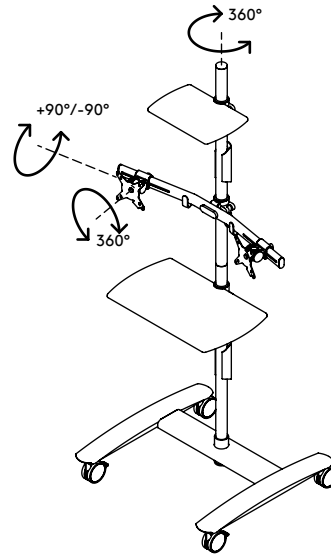

52.722

Viewmate Workstation - Fußboden 722

Dieser Konferenz-Trolley ist ideal für Videokonferenzen und Telepresence-Systeme. Er verfügt über Ablagen für Kamera und Decoder und einer Befestigung für zwei Monitore für die zeitgleiche Betrachtung Ihrer eigenen Präsentation und Ihres Publikums. Durch die großen, arretierbaren Lenkrollen stellen auch Türschwellen kein Hindernis dar.

- Konferenz-Trolley mit großen, arretierbaren Lenkrollen (75 mm Durchmesser)
- Praktischer Klemmhebel an höhenverstellbaren Teilen sorgt für festen Halt
- Geeignet zwei Monitore, eine (Web)kamera und ein Media-Gerät oder einen Decoder unterzubringen
- Kompatibel mit VESA MIS-D 75 x 75/100 x 100 mm
- Kabelabdeckungen halten Kabel ordentlich beieinander
- Trolleyabmessungen (B x T x H): 636 x 600 x 1665 mm
- Max. Tragfähigkeit: Plattformen 10 kg, Monitorbefestigungen 15 kg

viewmate ^x

+90°/-90°

+90°/-90°

360°

75 x 75/100 x 100

Viewmate Workstation - Fußboden 722

2017/05/11

52.722

 800 x 690 x 285 mm

 1 pcs

 silber

 24,6 kg

 805410527228