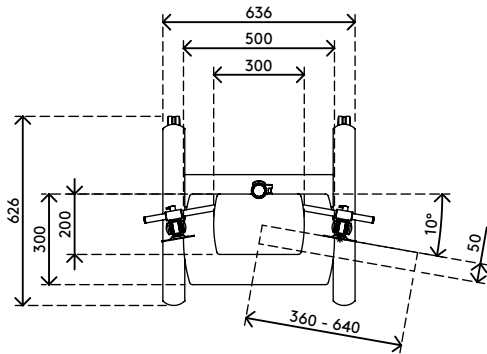

52.722

Viewmate Workstation - Fußboden 722

Dieser Konferenz-Trolley ist ideal für Videokonferenzen und Telepresence-Systeme. Er verfügt über Ablagen für Kamera und Decoder und einer Befestigung für zwei Monitore für die zeitgleiche Betrachtung Ihrer eigenen Präsentation und Ihres Publikums. Durch die großen, arretierbaren Lenkrollen stellen auch Türschwellen kein Hindernis dar.

- Konferenz-Trolley mit großen, arretierbaren Lenkrollen (75 mm Durchmesser)
- Praktischer Klemmhebel an höhenverstellbaren Teilen sorgt für festen Halt
- Geeignet zwei Monitore, eine (Web)kamera und ein Media-Gerät oder einen Decoder unterzubringen
- Kompatibel mit VESA MIS-D 75 x 75/100 x 100 mm
- Kabelabdeckungen halten Kabel ordentlich beieinander
- Trolleyabmessungen (B x T x H): 636 x 600 x 1665 mm
- Max. Tragfähigkeit: Plattformen 10 kg, Monitorbefestigungen 15 kg

viewmate ^x

+90°/-90°

+90°/-90°

360°

75 x 75/100 x 100

Viewmate Workstation - Fußboden 722

2017/05/11

52.722

 800 x 690 x 285 mm

 1 pcs

 silber

 24,6 kg

 805410527228