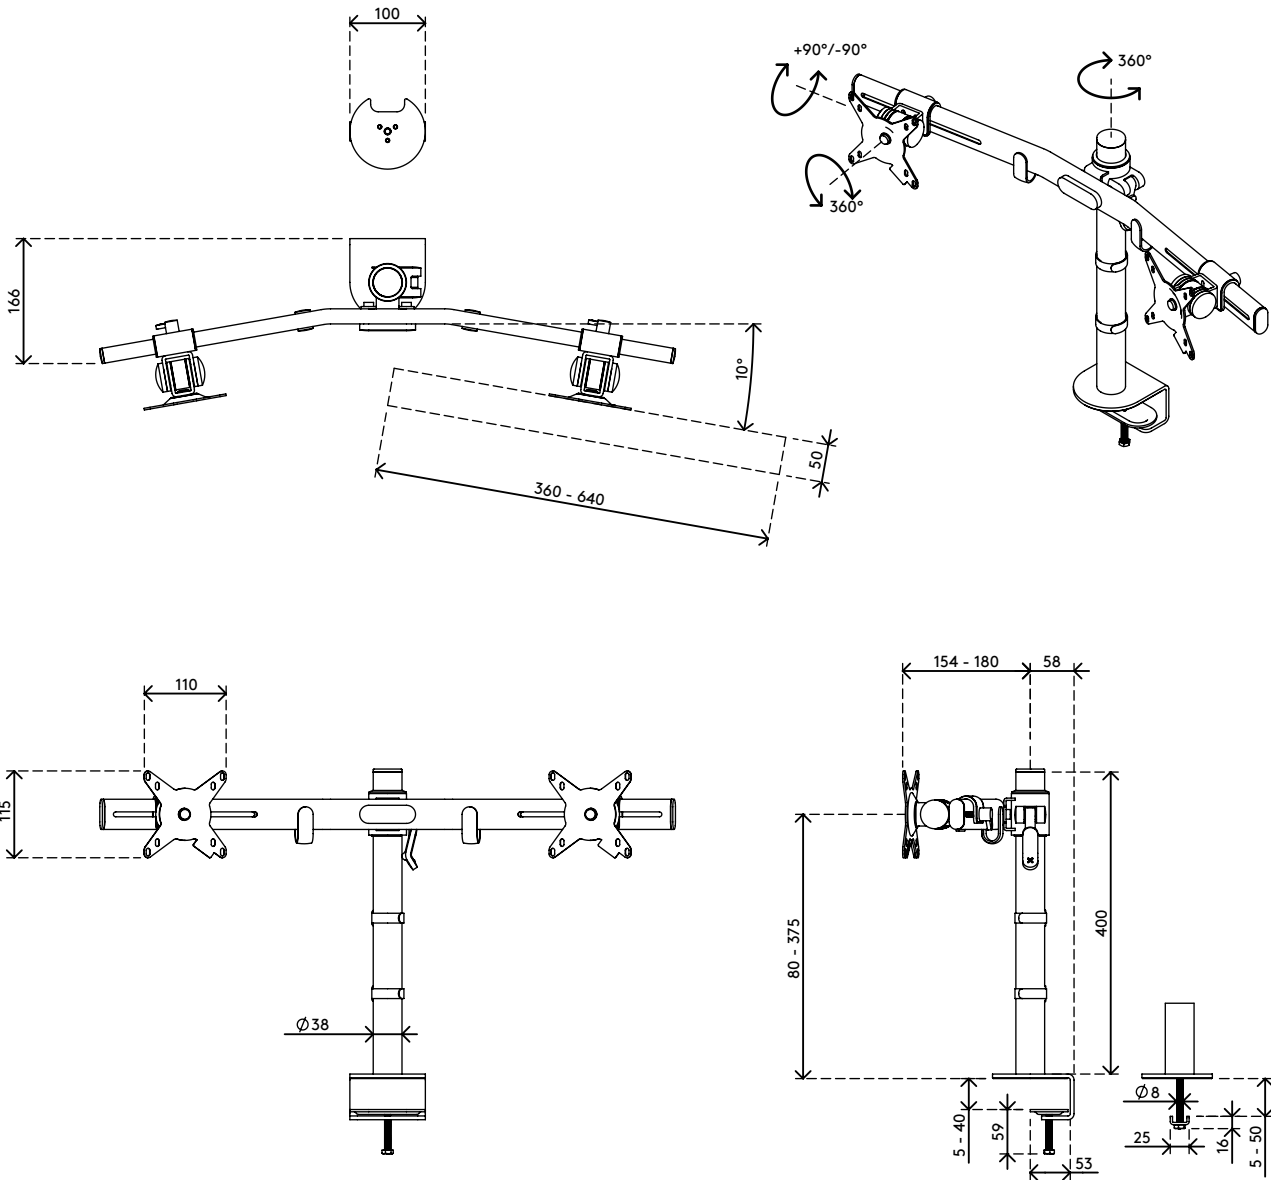

52.642

Viewmate Monitorarm - Schreibtisch 642

Dieser Dual-Monitorarm ist robust, praktisch und benutzerfreundlich in einem. Der Klemmhebel erlaubt Ihnen, die Höhe Ihres Monitors mit größter Leichtigkeit einzustellen. Mit Kabelmanagement an Crossbar und Säule bietet dieses Produkt eine praktische und nutzerfreundliche Lösung für eine ausgezeichnete und bezahlbare Dual-Monitor-Installation.

- Einfache Höhenverstellung mit Klemmhebel
- Statischer Höheneinstellungsbereich von 295 mm
- Ohne Tiefeneinstellung
- Versehen mit Kabelclips und Kabelklettverschluss für saubere Führung der Kabel
- Hauptkomponenten aus Stahl
- Kompatibel mit VESA MIS-D 75 x 75/100 x 100 mm
- Monitor: neigbar +90°/-90°, drehbar 360°
- Arm: schwenkbar 360°
- Tragvermögen max. 15 kg pro Monitor
- Höchstmaß Monitor: Breite 640 - Höhe 712 mm
- Geliefert mit Tischklemmenbefestigung und Durchtischbefestigung
- Geeignet für eine Schreibtischdicke von 5 bis 40 (Klemme) oder 50 mm (Durchtisch)

viewmate ^x

295 mm (11,6")	+90°/-90°	360°	640 mm (25,2")	713 mm (28,1")	75 x 75/100 x 100	(2x) 15 kg

Viewmate Monitorarm - Schreibtisch 642

2017/10/31

52.642

730 x 170 x 111 mm

1 pcs

silber

4,5 kg

805410526429