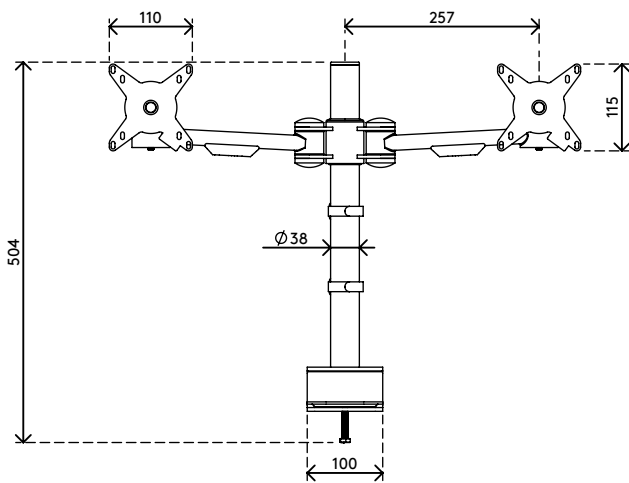

viewmate ^x

Viewmate Monitorarm - Schreibtisch 632

2017/10/31

52.632

620 x 230 x 116 mm

1 pcs

silber

6,3 kg

805410526320