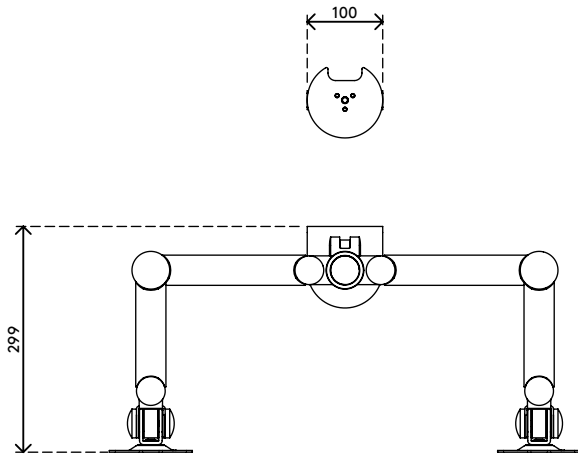

viewmate ^x

Viewmate Monitorarm - Schreibtisch 632

2017/10/31

52.632

620 x 230 x 116 mm

1 pcs

silber

6,3 kg

805410526320