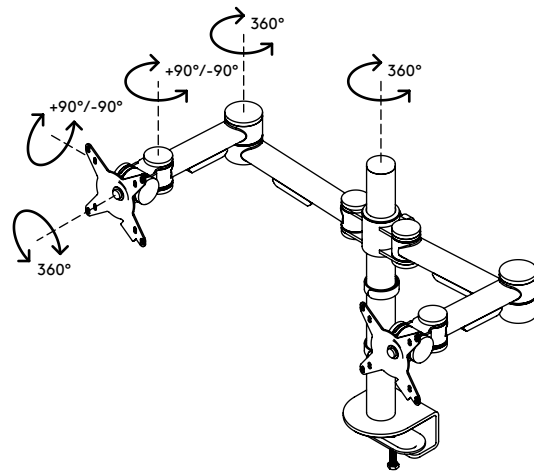

viewmate ^x

Viewmate Monitorarm - Schreibtisch 632

2017/10/31

52.632

620 x 230 x 116 mm

1 pcs

silber

6,3 kg

805410526320