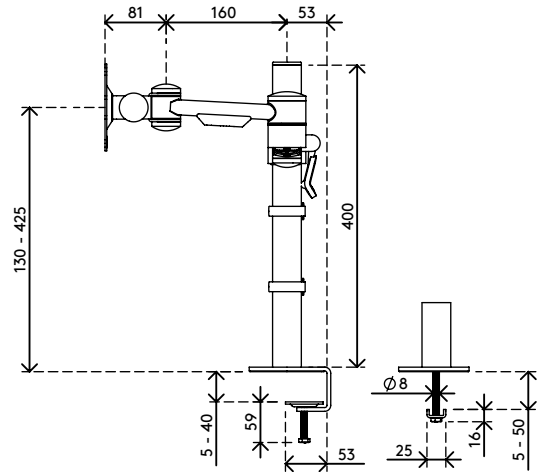

viewmate ^x

Viewmate Monitorarm - Schreibtisch 632

2017/10/31

52.632

620 x 230 x 116 mm

1 pcs

silber

6,3 kg

805410526320