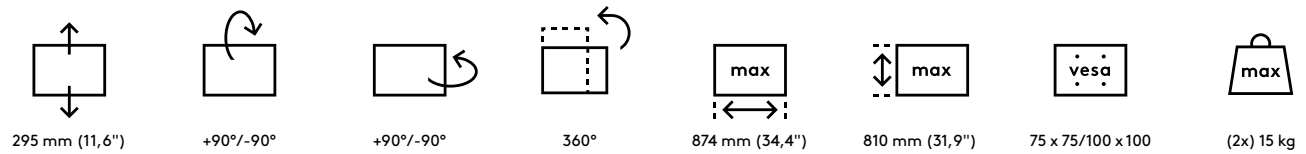

viewmate ^x

Viewmate Monitorarm - Schreibtisch 632

2017/10/31

52.632

620 x 230 x 116 mm

1 pcs

silber

6,3 kg

805410526320