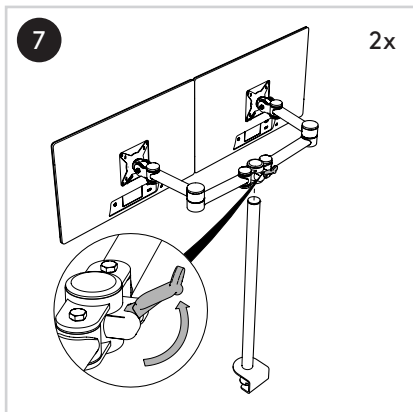

or/of/oder/ou/o