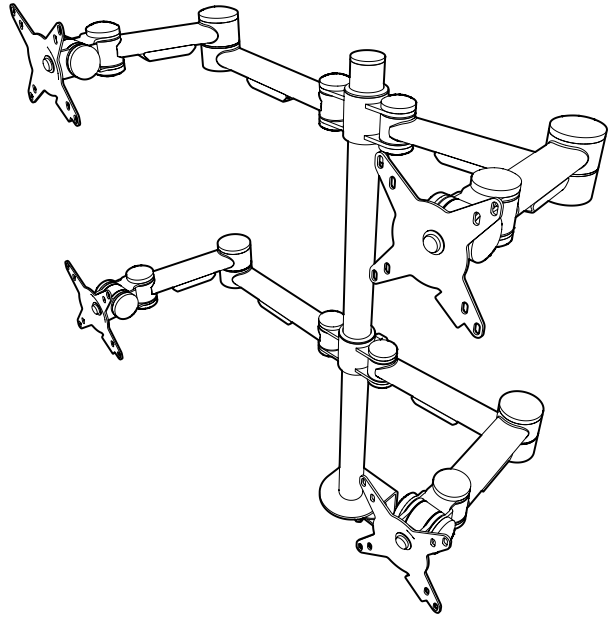

# viewmate<sup>x</sup>

T +31 180 515444  
 F +31 180 518540  
 info@dataflex-int.com  
 www.dataflex-int.com

+90° / -90°

+90° / -90°

360°

874 mm  
(34,4")

477 mm  
(31,9")

75 x 75/100 x 100

(4x) 12 kg