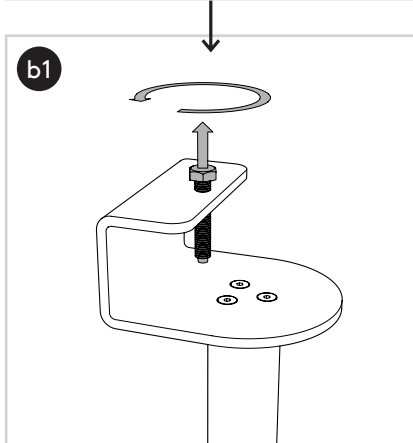

or/of/oder/ou/o