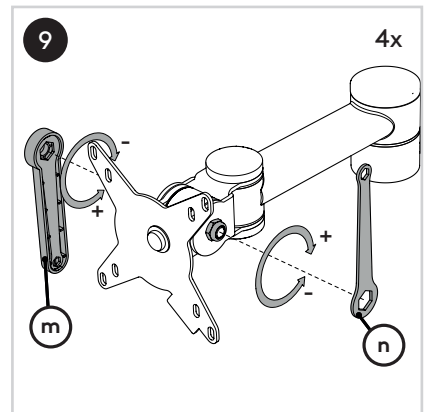

or/of/oder/ou/o