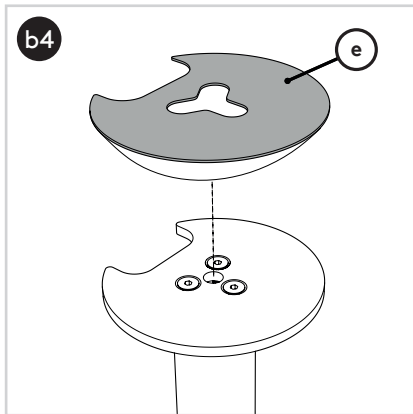

or/of/oder/ou/o