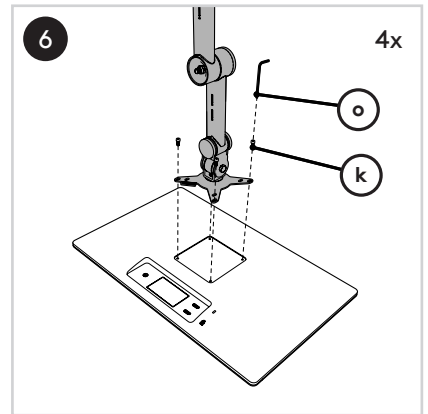

or/of/oder/ou/o