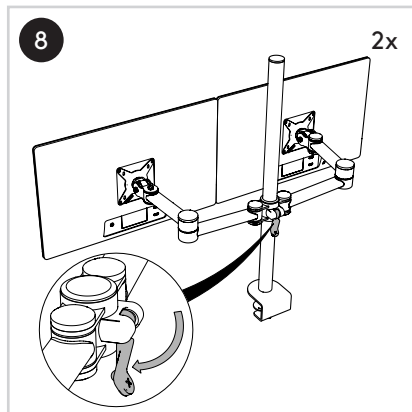

or/of/oder/ou/o