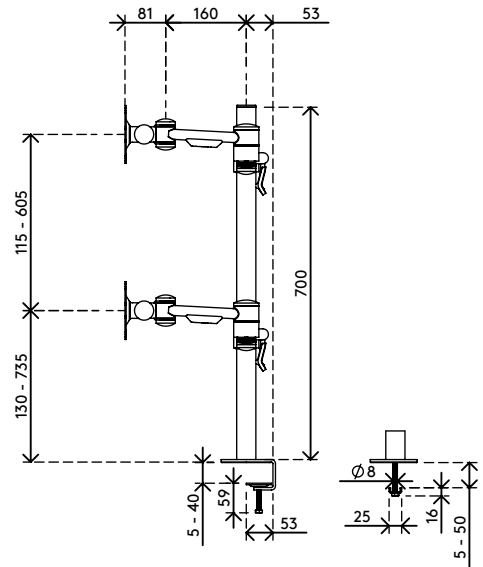

- Statische Höheneinstellung
- Unabhängige Tiefenverstellung
- Versehen mit Kabelabdeckungen und Kabelklettverschluss für saubere Führung der Kabel
- Hauptkomponenten aus Stahl
- Kompatibel mit VESA MIS-D 75 x 75/100 x 100 mm
- Monitor: neigbar +90°/-90°, schwenkbar +90°/-90°, Drehbar 360°

- Arm: schwenkbar +90°/-90°
- Tragfähigkeit max. 12 kg pro Monitor
- Geliefert mit Tischklemmenbefestigung und Durchtischbefestigung
- Geeignet für eine Schreibtischdicke von 5 bis 40 (Klemme) oder 50 mm (Durchtisch)
- Höchstmaß Monitor: Breite 874 - Höhe 477 mm
- Einfache Höhenverstellung mit Klemmhebel

# viewmate <sup>x</sup>

+90°/-90°

+90°/-90°

360°

874 mm (34,4")

477 mm (18,8")

75 x 75/100 x 100

(4x) 12 kg

# 52.622

995 x 305 x 105 mm

1 pcs

silber

10,4 kg

805410526221