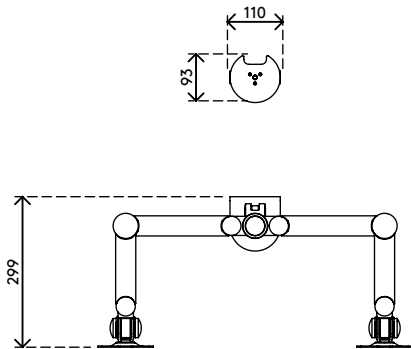

## Viewmate Monitorarm - Schreibtisch 622

Mit diesem Monitorarm, bei dem alle vier Arme unabhängig voneinander in der Tiefe verstellt werden können, erhalten Sie eine ausgezeichnete Installation für vier Monitore. Der Klemmhebel macht die Höhenverstellung zum Kinderspiel. Eine ergonomische Konstruktion, die robust, kosteneffizient und nutzerfreundlich ist.

- Statische Höheneinstellung
- Unabhängige Tiefenverstellung
- Versehen mit Kabelabdeckungen und Kabelklettverschluss für saubere Führung der Kabel
- Hauptkomponenten aus Stahl
- Kompatibel mit VESA MIS-D 75 x 75/100 x 100 mm
- Monitor: neigbar +90°/-90°, schwenkbar +90°/-90°, Drehbar 360°

- Arm: schwenkbar +90°/-90°
- Tragfähigkeit max. 12 kg pro Monitor
- Geliefert mit Tischklemmenbefestigung und Durchtischbefestigung
- Geeignet für eine Schreibtischdicke von 5 bis 40 (Klemme) oder 50 mm (Durchtisch)
- Höchstmaß Monitor: Breite 874 - Höhe 477 mm
- Einfache Höhenverstellung mit Klemmhebel

# viewmate <sup>x</sup>

+90°/-90°

+90°/-90°

360°

874 mm (34,4")

477 mm (18,8")

75 x 75/100 x 100

(4x) 12 kg