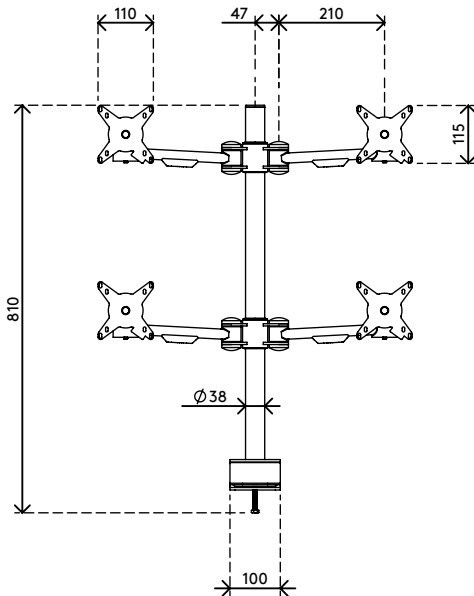

## Viewmate Monitorarm - Schreibtisch 622

Mit diesem Monitorarm, bei dem alle vier Arme unabhängig voneinander in der Tiefe verstellt werden können, erhalten Sie eine ausgezeichnete Installation für vier Monitore. Der Klemmhebel macht die Höhenverstellung zum Kinderspiel. Eine ergonomische Konstruktion, die robust, kosteneffizient und nutzerfreundlich ist.

- Statische Höheneinstellung
- Unabhängige Tiefenverstellung
- Versehen mit Kabelabdeckungen und Kabelklettverschluss für saubere Führung der Kabel
- Hauptkomponenten aus Stahl
- Kompatibel mit VESA MIS-D 75 x 75/100 x 100 mm
- Monitor: neigbar +90°/-90°, schwenkbar +90°/-90°, Drehbar 360°

- Arm: schwenkbar +90°/-90°
- Tragfähigkeit max. 12 kg pro Monitor
- Geliefert mit Tischklemmenbefestigung und Durchtischbefestigung
- Geeignet für eine Schreibtischdicke von 5 bis 40 (Klemme) oder 50 mm (Durchtisch)
- Höchstmaß Monitor: Breite 874 - Höhe 477 mm
- Einfache Höhenverstellung mit Klemmhebel

# viewmate <sup>x</sup>

+90°/-90°

+90°/-90°

360°

874 mm (34,4")

477 mm (18,8")

75 x 75/100 x 100

(4x) 12 kg