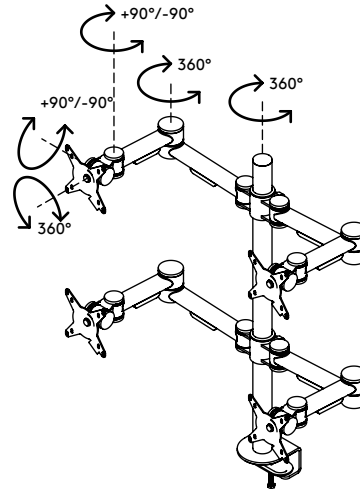

## Viewmate Monitorarm - Schreibtisch 622

Mit diesem Monitorarm, bei dem alle vier Arme unabhängig voneinander in der Tiefe verstellt werden können, erhalten Sie eine ausgezeichnete Installation für vier Monitore. Der Klemmhebel macht die Höhenverstellung zum Kinderspiel. Eine ergonomische Konstruktion, die robust, kosteneffizient und nutzerfreundlich ist.

- Statische Höheneinstellung
- Unabhängige Tiefenverstellung
- Versehen mit Kabelabdeckungen und Kabelklettverschluss für saubere Führung der Kabel
- Hauptkomponenten aus Stahl
- Kompatibel mit VESA MIS-D 75 x 75/100 x 100 mm
- Monitor: neigbar +90°/-90°, schwenkbar +90°/-90°, Drehbar 360°

- Arm: schwenkbar +90°/-90°
- Tragfähigkeit max. 12 kg pro Monitor
- Geliefert mit Tischklemmenbefestigung und Durchtischbefestigung
- Geeignet für eine Schreibtischdicke von 5 bis 40 (Klemme) oder 50 mm (Durchtisch)
- Höchstmaß Monitor: Breite 874 - Höhe 477 mm
- Einfache Höhenverstellung mit Klemmhebel

# viewmate <sup>x</sup>

+90°/-90°

+90°/-90°

360°

874 mm (34,4")

477 mm (18,8")

75 x 75/100 x 100

(4x) 12 kg