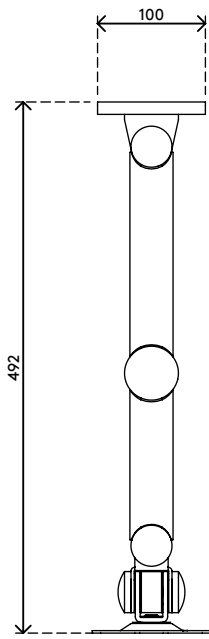

## Viewmate Monitorarm - Schienensystem 142

Mit seiner robusten Bauweise bietet dieser Monitorarm solide Unterstützung für jeden Monitor bis zu 15 kg. Die Tiefenverstellung sorgt dafür, dass der Monitor auf einen komfortablen Betrachtungsabstand eingestellt werden kann. Sein horizontaler Gleiter macht es leicht, ihn an jeder beliebigen Stelle des Schienensystems anzubringen.

- Feste Höhe
- Tiefenverstellung
- Versehen mit Kabelabdeckungen für saubere Führung der Kabel
- Hauptkomponenten aus Stahl
- Kompatibel mit VESA MIS-D 75 x 75/100 x 100 mm
- Monitor: neigbar +90°/-90°, schwenkbar +90°/-90°, Drehbar 360°
- Arm: schwenkbar +90°/-90°
- Tragfähigkeit max. 15 kg pro Monitor
- Befestigung ausschließlich mit Viewmate Schienensystemen kompatibel
- Lässt sich leichtgängig auf das Schienensystem aufschieben

# viewmate

+90°/-90°

+90°/-90°

360°

75 x 75/100 x 100

15 kg

# 52.142

 550 x 130 x 120 mm

 1 pcs

 silber

 2,3 kg

 805410521424