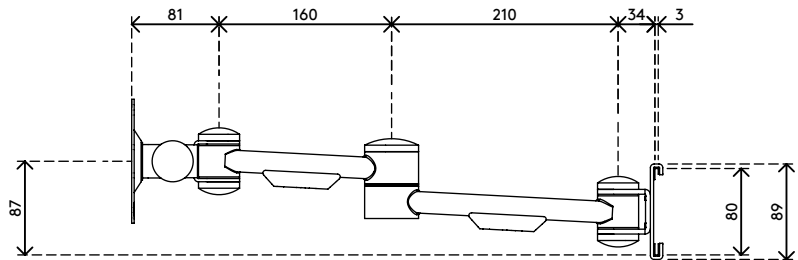

## Viewmate Monitorarm - Schienensystem 142

Mit seiner robusten Bauweise bietet dieser Monitorarm solide Unterstützung für jeden Monitor bis zu 15 kg. Die Tiefenverstellung sorgt dafür, dass der Monitor auf einen komfortablen Betrachtungsabstand eingestellt werden kann. Sein horizontaler Gleiter macht es leicht, ihn an jeder beliebigen Stelle des Schienensystems anzubringen.

- Feste Höhe
- Tiefenverstellung
- Versehen mit Kabelabdeckungen für saubere Führung der Kabel
- Hauptkomponenten aus Stahl
- Kompatibel mit VESA MIS-D 75 x 75/100 x 100 mm
- Monitor: neigbar +90°/-90°, schwenkbar +90°/-90°, Drehbar 360°
- Arm: schwenkbar +90°/-90°
- Tragfähigkeit max. 15 kg pro Monitor
- Befestigung ausschließlich mit Viewmate Schienensystemen kompatibel
- Lässt sich leichtgängig auf das Schienensystem aufschieben

# viewmate

+90°/-90°

+90°/-90°

360°

75 x 75/100 x 100

15 kg

# 52.142

 550 x 130 x 120 mm

 1 pcs

 silber

 2,3 kg

 805410521424