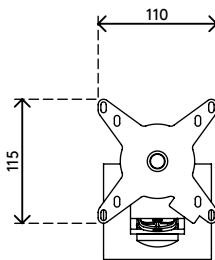

## Viewmate Monitorarm - Schienensystem 142

Mit seiner robusten Bauweise bietet dieser Monitorarm solide Unterstützung für jeden Monitor bis zu 15 kg. Die Tiefenverstellung sorgt dafür, dass der Monitor auf einen komfortablen Betrachtungsabstand eingestellt werden kann. Sein horizontaler Gleiter macht es leicht, ihn an jeder beliebigen Stelle des Schienensystems anzubringen.

- Feste Höhe
- Tiefenverstellung
- Versehen mit Kabelabdeckungen für saubere Führung der Kabel
- Hauptkomponenten aus Stahl
- Kompatibel mit VESA MIS-D 75 x 75/100 x 100 mm
- Monitor: neigbar +90°/-90°, schwenkbar +90°/-90°, Drehbar 360°
- Arm: schwenkbar +90°/-90°
- Tragfähigkeit max. 15 kg pro Monitor
- Befestigung ausschließlich mit Viewmate Schienensystemen kompatibel
- Lässt sich leichtgängig auf das Schienensystem aufschieben

# viewmate

+90°/-90°

+90°/-90°

360°

75 x 75/100 x 100

15 kg

# 52.142

 550 x 130 x 120 mm

 1 pcs

 silber

 2,3 kg

 805410521424