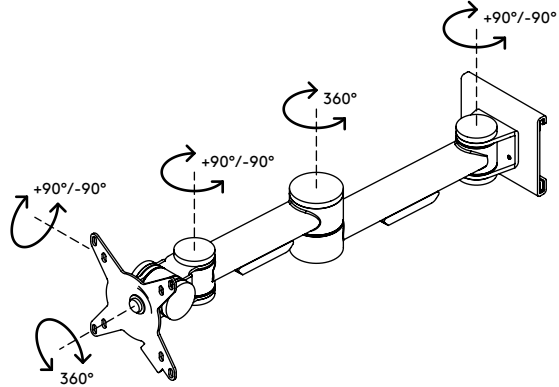

## Viewmate Monitorarm - Schienensystem 142

Mit seiner robusten Bauweise bietet dieser Monitorarm solide Unterstützung für jeden Monitor bis zu 15 kg. Die Tiefenverstellung sorgt dafür, dass der Monitor auf einen komfortablen Betrachtungsabstand eingestellt werden kann. Sein horizontaler Gleiter macht es leicht, ihn an jeder beliebigen Stelle des Schienensystems anzubringen.

- Feste Höhe
- Tiefenverstellung
- Versehen mit Kabelabdeckungen für saubere Führung der Kabel
- Hauptkomponenten aus Stahl
- Kompatibel mit VESA MIS-D 75 x 75/100 x 100 mm
- Monitor: neigbar +90°/-90°, schwenkbar +90°/-90°, Drehbar 360°
- Arm: schwenkbar +90°/-90°
- Tragfähigkeit max. 15 kg pro Monitor
- Befestigung ausschließlich mit Viewmate Schienensystemen kompatibel
- Lässt sich leichtgängig auf das Schienensystem aufschieben

# viewmate

+90°/-90°

+90°/-90°

360°

75 x 75/100 x 100

15 kg

# 52.142

 550 x 130 x 120 mm

 1 pcs

 silber

 2,3 kg

 805410521424