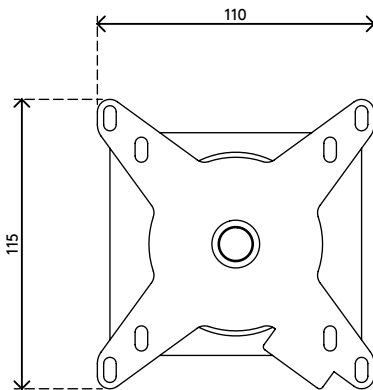

52.132

Viewmate Monitorarm - Schiene 132

Dieser kurze Monitorarm besteht aus robusten Gelenken verbunden mit einer VESA-Befestigung, die Monitore von bis zu 15 kg trägt. Nach links und rechts schwenkbar, nach oben und unten neigbar und um 360 Grad drehbar. Sein horizontaler Gleiter gewährleistet eine einfache Anbringung an jeder beliebigen Stelle des Schienensystems.

- Feste Höhe
- Ohne Tiefeneinstellung
- Hauptkomponenten aus Stahl
- Kompatibel mit VESA MIS-D 75 x 75/100 x 100 mm
- Monitor: neigbar +90°/-90°, schwenkbar +90°/-90°, Drehbar 360°
- Tragfähigkeit max. 15 kg pro Monitor
- Befestigung ausschließlich mit Viewmate Schienensystemen kompatibel
- Lässt sich leichtgängig auf das Schienensystem aufschieben

viewmate

+90°/-90°

+90°/-90°

360°

75 x 75/100 x 100

15 kg

Viewmate Monitorarm - Schiene 132

2016/11/23

52.132

 140 x 140 x 170 mm

 1 pcs

 silber

 1,3 kg

 805410521325