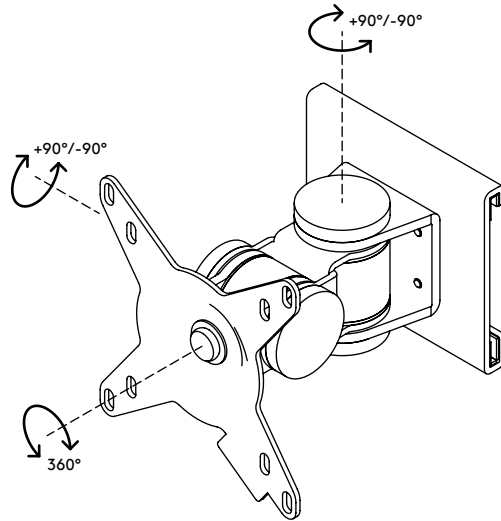

52.132

Viewmate Monitorarm - Schiene 132

Dieser kurze Monitorarm besteht aus robusten Gelenken verbunden mit einer VESA-Befestigung, die Monitore von bis zu 15 kg trägt. Nach links und rechts schwenkbar, nach oben und unten neigbar und um 360 Grad drehbar. Sein horizontaler Gleiter gewährleistet eine einfache Anbringung an jeder beliebigen Stelle des Schienensystems.

- Feste Höhe
- Ohne Tiefeneinstellung
- Hauptkomponenten aus Stahl
- Kompatibel mit VESA MIS-D 75 x 75/100 x 100 mm
- Monitor: neigbar +90°/-90°, schwenkbar +90°/-90°, Drehbar 360°
- Tragfähigkeit max. 15 kg pro Monitor
- Befestigung ausschließlich mit Viewmate Schienensystemen kompatibel
- Lässt sich leichtgängig auf das Schienensystem aufschieben

viewmate

+90°/-90°

+90°/-90°

360°

75 x 75/100 x 100

15 kg

Viewmate Monitorarm - Schiene 132

2016/11/23

52.132

 140 x 140 x 170 mm

 1 pcs

 silber

 1,3 kg

 805410521325