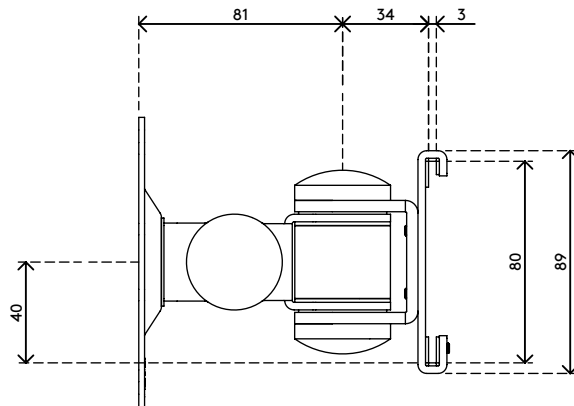

52.132

Viewmate Monitorarm - Schiene 132

Dieser kurze Monitorarm besteht aus robusten Gelenken verbunden mit einer VESA-Befestigung, die Monitore von bis zu 15 kg trägt. Nach links und rechts schwenkbar, nach oben und unten neigbar und um 360 Grad drehbar. Sein horizontaler Gleiter gewährleistet eine einfache Anbringung an jeder beliebigen Stelle des Schienensystems.

- Feste Höhe
- Ohne Tiefeneinstellung
- Hauptkomponenten aus Stahl
- Kompatibel mit VESA MIS-D 75 x 75/100 x 100 mm
- Monitor: neigbar +90°/-90°, schwenkbar +90°/-90°, Drehbar 360°
- Tragfähigkeit max. 15 kg pro Monitor
- Befestigung ausschließlich mit Viewmate Schienensystemen kompatibel
- Lässt sich leichtgängig auf das Schienensystem aufschieben

viewmate

+90°/-90°

+90°/-90°

360°

75 x 75/100 x 100

15 kg

Viewmate Monitorarm - Schiene 132

2016/11/23

52.132

 140 x 140 x 170 mm

 1 pcs

 silber

 1,3 kg

 805410521325