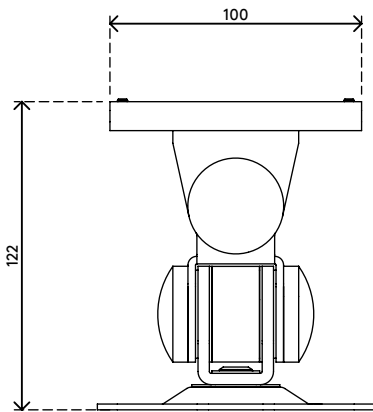

52.132

Viewmate Monitorarm - Schiene 132

Dieser kurze Monitorarm besteht aus robusten Gelenken verbunden mit einer VESA-Befestigung, die Monitore von bis zu 15 kg trägt. Nach links und rechts schwenkbar, nach oben und unten neigbar und um 360 Grad drehbar. Sein horizontaler Gleiter gewährleistet eine einfache Anbringung an jeder beliebigen Stelle des Schienensystems.

- Feste Höhe
- Ohne Tiefeneinstellung
- Hauptkomponenten aus Stahl
- Kompatibel mit VESA MIS-D 75 x 75/100 x 100 mm
- Monitor: neigbar +90°/-90°, schwenkbar +90°/-90°, Drehbar 360°
- Tragfähigkeit max. 15 kg pro Monitor
- Befestigung ausschließlich mit Viewmate Schienensystemen kompatibel
- Lässt sich leichtgängig auf das Schienensystem aufschieben

viewmate

+90°/-90°

+90°/-90°

360°

75 x 75/100 x 100

15 kg

Viewmate Monitorarm - Schiene 132

2016/11/23

52.132

 140 x 140 x 170 mm

 1 pcs

 silber

 1,3 kg

 805410521325