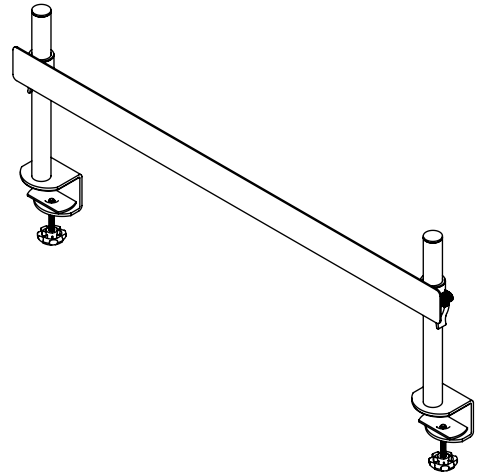

52.112

Viewmate Schienensystem - Schreibtisch 112

Dieses verstellbare, ergonomische Schienensystem ist vor allem äußerst robust. Und dennoch elegant und erschwinglich. Kombinieren Sie die verschiedenen Produkte der Viewmate Schienensystem-Serie um Platz auf dem Schreibtisch zu schaffen und jeden Arbeitsplatz ordentlich und wesentlich praktischer zu gestalten.

- Schienensystem mit Schienenlänge 1200 mm
- Geliefert mit Tischklemmenbefestigung und Durchtischbefestigung
- Geeignet für eine Schreibtischdicke von 5 bis 60 (Klemme) oder 70 mm (Durchtisch)
- Säulenhöhe 400 mm
- Säulendurchmesser 38 mm

viewmate ^x

Viewmate Schienensystem - Schreibtisch 112

2016/11/23

52.112

 1240 x 210 x 130 mm

 1 pcs

 silber

 9,1 kg