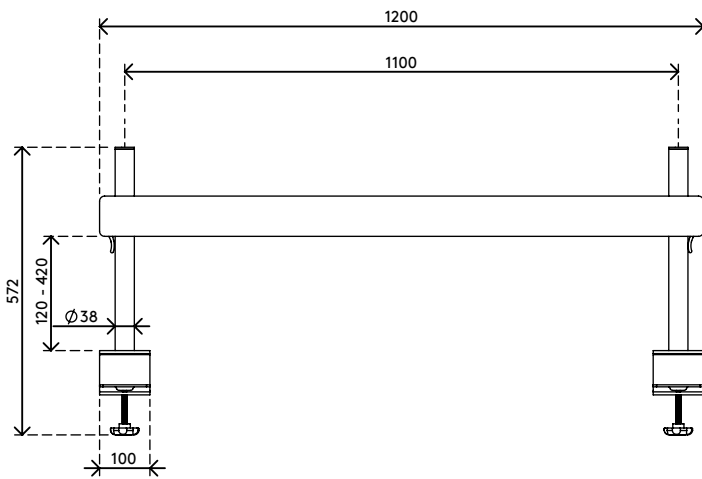

52.112

Viewmate Schienensystem - Schreibtisch 112

Dieses verstellbare, ergonomische Schienensystem ist vor allem äußerst robust. Und dennoch elegant und erschwinglich. Kombinieren Sie die verschiedenen Produkte der Viewmate Schienensystem-Serie um Platz auf dem Schreibtisch zu schaffen und jeden Arbeitsplatz ordentlich und wesentlich praktischer zu gestalten.

- Schienensystem mit Schienenlänge 1200 mm
- Geliefert mit Tischklemmenbefestigung und Durchtischbefestigung
- Geeignet für eine Schreibtischdicke von 5 bis 60 (Klemme) oder 70 mm (Durchtisch)
- Säulenhöhe 400 mm
- Säulendurchmesser 38 mm

viewmate ^x

Viewmate Schienensystem - Schreibtisch 112

2016/11/23

52.112

 1240 x 210 x 130 mm

 1 pcs

 silber

 9,1 kg