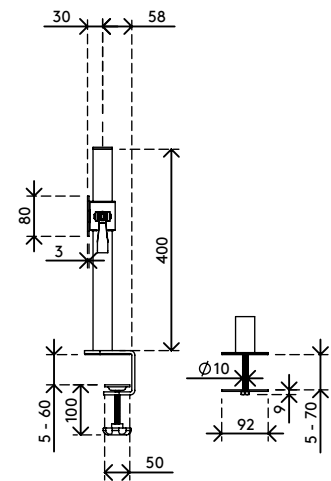

52.112

Viewmate Schienensystem - Schreibtisch 112

Dieses verstellbare, ergonomische Schienensystem ist vor allem äußerst robust. Und dennoch elegant und erschwinglich. Kombinieren Sie die verschiedenen Produkte der Viewmate Schienensystem-Serie um Platz auf dem Schreibtisch zu schaffen und jeden Arbeitsplatz ordentlich und wesentlich praktischer zu gestalten.

- Schienensystem mit Schienenlänge 1200 mm
- Geliefert mit Tischklemmenbefestigung und Durchtischbefestigung
- Geeignet für eine Schreibtischdicke von 5 bis 60 (Klemme) oder 70 mm (Durchtisch)
- Säulenhöhe 400 mm
- Säulendurchmesser 38 mm

viewmate ^x

Viewmate Schienensystem - Schreibtisch 112

2016/11/23

52.112

 1240 x 210 x 130 mm

 1 pcs

 silber

 9,1 kg