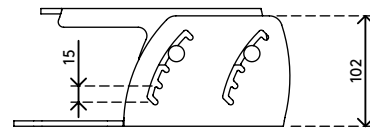

addit

60 mm (2,3")

15 kg

Addit Monitorerhöhung - verstellbar 550

2016/11/23

49.550

375 x 295 x 115 mm

1 pcs

helles Acryl

1,45 kg

805410495503