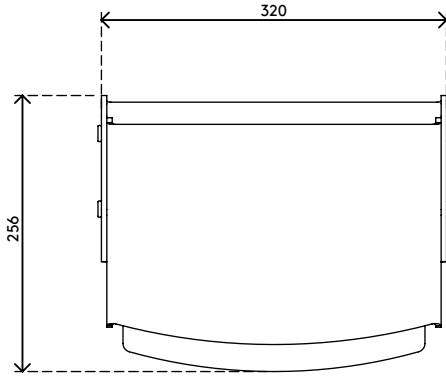

## Addit Monitorerhöhung - verstellbar 550

Höhenverstellbar in fünf kleinen Schritten und damit praktisch für jeden geeignet. Sie hilft, RSI zu vermeiden und hat ein maximales Tragvermögen von 15 kg. Erreichen Sie maximale Effektivität in Kombination mit einem in-line Dokumentenhalter.

- Geeignet für Monitore bis zu 15 kg
- 5 mm dickes durchsichtiges Acryl
- Spart Platz auf dem Schreibtisch
- Höhenverstellbar 70 - 130 mm in 4 Schritten von 15 mm
- Abmessungen (B x T x H): 320 x 256 x 70 - 130 mm

# addit

60 mm (2,3")

15 kg

Addit Monitorerhöhung - verstellbar 550

2016/11/23

# 49.550

 375 x 295 x 115 mm

 1 pcs

 helles Acryl

 1,45 kg

 805410495503