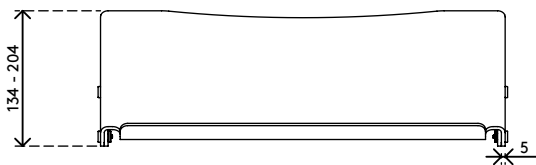

addit

Addit ErgoDoc® Dokumentenhalter - verstellbar 400

2016/11/23

49.400

580 x 295 x 115 mm

1 pcs

helles Acryl

1,65 kg

805410494001