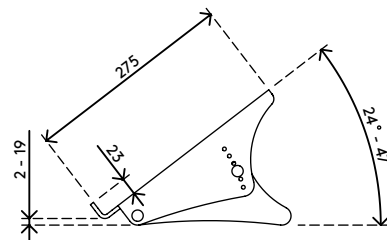

addit

Addit ErgoDoc® Dokumentenhalter - verstellbar 400

2016/11/23

49.400

580 x 295 x 115 mm

1 pcs

helles Acryl

1,65 kg

805410494001