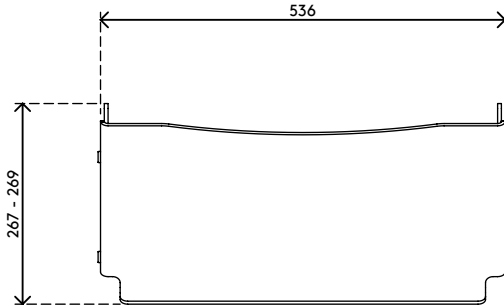

addit

Addit ErgoDoc® Dokumentenhalter - verstellbar 400

2016/11/23

49.400

580 x 295 x 115 mm

1 pcs

helles Acryl

1,65 kg

805410494001