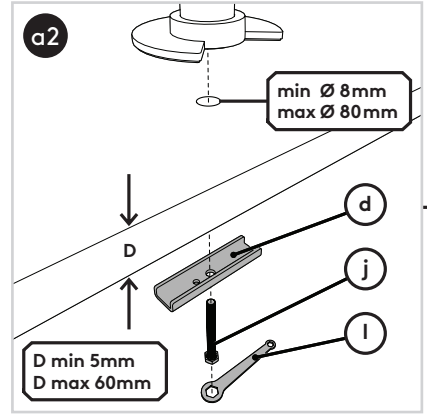

or/of/oder/ou/o