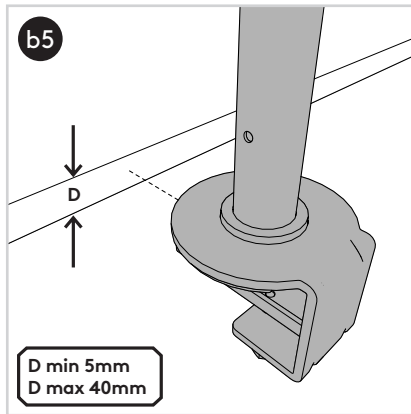

or/of/oder/ou/o