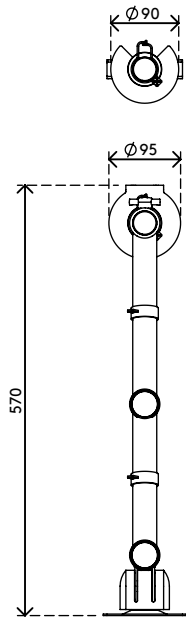

48.120

Viewgo Monitorarm - Schreibtisch 120

Mehr Komfort und Platz: Beides bekommt man mit diesem ergonomischen Einstiegs-Monitorarm. Bringen Sie Ihren Monitor über Ihrem Schreibtisch an - in der für Sie günstigsten Position - und machen Sie damit wertvollen Platz auf dem Schreibtisch frei. Schlank und stark, der Viewgo Monitorarm kombiniert unverwechselbares, spielerisches Design mit einer robusten Stahlkonstruktion.

- Statischer Höheneinstellungsbereich von 210 mm
- Unabhängige Tiefenverstellung
- Versehen mit Kabelclips für saubere Führung der Kabel
- Hauptkomponenten aus Stahl
- Kompatibel mit VESA MIS-D 75 x 75/100 x 100 mm
- Monitor: neigbar +90°/-50°, schwenkbar +90°/-90°, Drehbar 360°
- Arm: schwenkbar 360°
- Tragfähigkeit max. 8 kg pro Monitor
- Geliefert mit Tischklemmenbefestigung und Durchtischbefestigung
- Geeignet für Schreibtischdicken von 5 bis 40 (Klemme) oder 60 mm (Durchtisch)
- Höchstmaß Monitor: Höhe 900 mm
- Einfache Höhenverstellung mit Feststellknopf
- Lässt sich fest auf allen Oberflächen ohne Beschädigungen montieren, dank eines rutschfesten Schutz-Gummiprofils
- Problemlose Montage dank mitgeliefertem Hilfsmittel

viewgo

210 mm (8,3")

+90°/-50°

+90°/-90°

360°

900 mm (35,4")

75 x 75/100 x 100

8 kg

Viewgo Monitorarm - Schreibtisch 120

2016/11/23

48.120

 615 x 182 x 155 mm

 1 pcs

 weiß

 3,3 kg

 805410481209