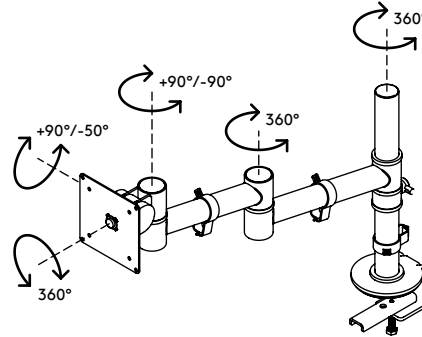

48.120

Viewgo Monitorarm - Schreibtisch 120

Mehr Komfort und Platz: Beides bekommt man mit diesem ergonomischen Einstiegs-Monitorarm. Bringen Sie Ihren Monitor über Ihrem Schreibtisch an - in der für Sie günstigsten Position - und machen Sie damit wertvollen Platz auf dem Schreibtisch frei. Schlank und stark, der Viewgo Monitorarm kombiniert unverwechselbares, spielerisches Design mit einer robusten Stahlkonstruktion.

- Statischer Höheneinstellungsbereich von 210 mm
- Unabhängige Tiefenverstellung
- Versehen mit Kabelclips für saubere Führung der Kabel
- Hauptkomponenten aus Stahl
- Kompatibel mit VESA MIS-D 75 x 75/100 x 100 mm
- Monitor: neigbar +90°/-50°, schwenkbar +90°/-90°, Drehbar 360°
- Arm: schwenkbar 360°
- Tragfähigkeit max. 8 kg pro Monitor
- Geliefert mit Tischklemmenbefestigung und Durchtischbefestigung
- Geeignet für Schreibtischdicken von 5 bis 40 (Klemme) oder 60 mm (Durchtisch)
- Höchstmaß Monitor: Höhe 900 mm
- Einfache Höhenverstellung mit Feststellknopf
- Lässt sich fest auf allen Oberflächen ohne Beschädigungen montieren, dank eines rutschfesten Schutz-Gummiprofils
- Problemlose Montage dank mitgeliefertem Hilfsmittel

viewgo

210 mm (8,3")

+90°/-50°

+90°/-90°

360°

900 mm (35,4")

75 x 75/100 x 100

8 kg

Viewgo Monitorarm - Schreibtisch 120

2016/11/23

48.120

 615 x 182 x 155 mm

 1 pcs

 weiß

 3,3 kg

 805410481209