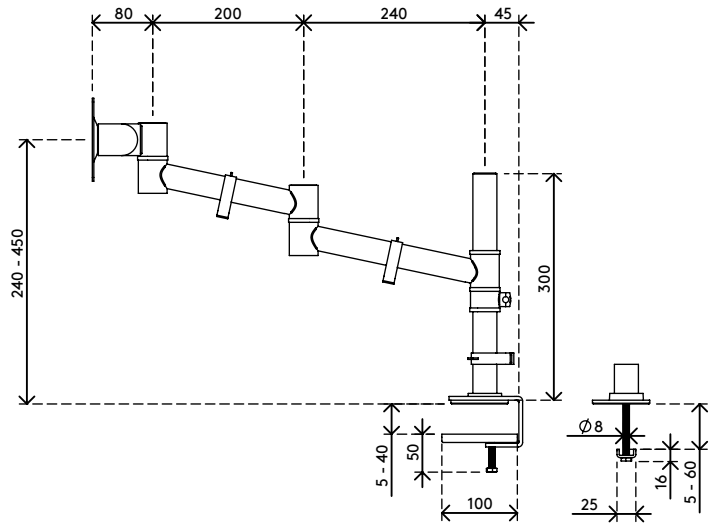

48.120

Viewgo Monitorarm - Schreibtisch 120

Mehr Komfort und Platz: Beides bekommt man mit diesem ergonomischen Einstiegs-Monitorarm. Bringen Sie Ihren Monitor über Ihrem Schreibtisch an - in der für Sie günstigsten Position - und machen Sie damit wertvollen Platz auf dem Schreibtisch frei. Schlank und stark, der Viewgo Monitorarm kombiniert unverwechselbares, spielerisches Design mit einer robusten Stahlkonstruktion.

- Statischer Höheneinstellungsbereich von 210 mm
- Unabhängige Tiefenverstellung
- Versehen mit Kabelclips für saubere Führung der Kabel
- Hauptkomponenten aus Stahl
- Kompatibel mit VESA MIS-D 75 x 75/100 x 100 mm
- Monitor: neigbar +90°/-50°, schwenkbar +90°/-90°, Drehbar 360°
- Arm: schwenkbar 360°
- Tragfähigkeit max. 8 kg pro Monitor
- Geliefert mit Tischklemmenbefestigung und Durchtischbefestigung
- Geeignet für Schreibtischdicken von 5 bis 40 (Klemme) oder 60 mm (Durchtisch)
- Höchstmaß Monitor: Höhe 900 mm
- Einfache Höhenverstellung mit Feststellknopf
- Lässt sich fest auf allen Oberflächen ohne Beschädigungen montieren, dank eines rutschfesten Schutz-Gummiprofils
- Problemlose Montage dank mitgeliefertem Hilfsmittel

viewgo

210 mm (8,3")

+90°/-50°

+90°/-90°

360°

900 mm (35,4")

75 x 75/100 x 100

8 kg

Viewgo Monitorarm - Schreibtisch 120

2016/11/23

48.120

 615 x 182 x 155 mm

 1 pcs

 weiß

 3,3 kg

 805410481209