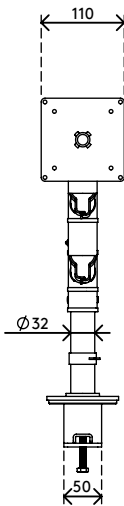

48.120

Viewgo Monitorarm - Schreibtisch 120

Mehr Komfort und Platz: Beides bekommt man mit diesem ergonomischen Einstiegs-Monitorarm. Bringen Sie Ihren Monitor über Ihrem Schreibtisch an - in der für Sie günstigsten Position - und machen Sie damit wertvollen Platz auf dem Schreibtisch frei. Schlank und stark, der Viewgo Monitorarm kombiniert unverwechselbares, spielerisches Design mit einer robusten Stahlkonstruktion.

- Statischer Höheneinstellungsbereich von 210 mm
- Unabhängige Tiefenverstellung
- Versehen mit Kabelclips für saubere Führung der Kabel
- Hauptkomponenten aus Stahl
- Kompatibel mit VESA MIS-D 75 x 75/100 x 100 mm
- Monitor: neigbar +90°/-50°, schwenkbar +90°/-90°, Drehbar 360°
- Arm: schwenkbar 360°
- Tragfähigkeit max. 8 kg pro Monitor
- Geliefert mit Tischklemmenbefestigung und Durchtischbefestigung
- Geeignet für Schreibtischdicken von 5 bis 40 (Klemme) oder 60 mm (Durchtisch)
- Höchstmaß Monitor: Höhe 900 mm
- Einfache Höhenverstellung mit Feststellknopf
- Lässt sich fest auf allen Oberflächen ohne Beschädigungen montieren, dank eines rutschfesten Schutz-Gummiprofils
- Problemlose Montage dank mitgeliefertem Hilfsmittel

viewgo

210 mm (8,3")

+90°/-50°

+90°/-90°

360°

900 mm (35,4")

75 x 75/100 x 100

8 kg

Viewgo Monitorarm - Schreibtisch 120

2016/11/23

48.120

 615 x 182 x 155 mm

 1 pcs

 weiß

 3,3 kg

 805410481209