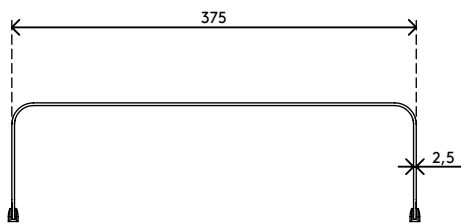

45.110

Addit Bento® Monitorerhöhung 110

Attraktives Design, das schlicht und gleichzeitig effektiv ist: Diese Addit Bento® Monitorerhöhung verbessert Ihre Körperhaltung, indem der Monitor auf Augenhöhe angehoben wird. Die GummifüÙe sorgen für sicheren Stand und schützen Ihren Schreibtisch vor Kratzern. Design von Robert Bronwasser.

- Geeignet für Monitore bis zu 20 kg
- Aus robustem Stahl mit einer langlebigen matten Pulverbeschichtung
- Ausgezeichnet in Kombination mit der ergonomischen Addit Bento® Toolbox
- Feste Höhe
- Abmessungen (B x T x H): 382 x 260 x 110 mm

addit

20 kg

Addit Bento® Monitorerhöpfung 110

2017/10/16

45.110

 404 x 284 x 112 mm

 1 pcs

 weiß