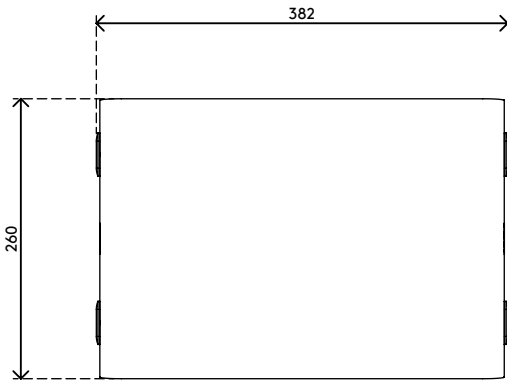

45.110

Addit Bento® Monitorerhöhung 110

Attraktives Design, das schlicht und gleichzeitig effektiv ist: Diese Addit Bento® Monitorerhöhung verbessert Ihre Körperhaltung, indem der Monitor auf Augenhöhe angehoben wird. Die GummifüÙe sorgen für sicheren Stand und schützen Ihren Schreibtisch vor Kratzern. Design von Robert Bronwasser.

- Geeignet für Monitore bis zu 20 kg
- Aus robustem Stahl mit einer langlebigen matten Pulverbeschichtung
- Ausgezeichnet in Kombination mit der ergonomischen Addit Bento® Toolbox
- Feste Höhe
- Abmessungen (B x T x H): 382 x 260 x 110 mm

addit

20 kg

Addit Bento® Monitorerhöpfung 110

2017/10/16

45.110

 404 x 284 x 112 mm

 1 pcs

 weiß