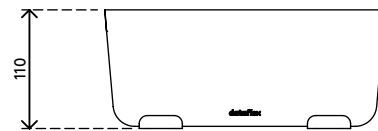

45.110

Addit Bento® Monitorerhöhung 110

Attraktives Design, das schlicht und gleichzeitig effektiv ist: Diese Addit Bento® Monitorerhöhung verbessert Ihre Körperhaltung, indem der Monitor auf Augenhöhe angehoben wird. Die GummifüÙe sorgen für sicheren Stand und schützen Ihren Schreibtisch vor Kratzern. Design von Robert Bronwasser.

- Geeignet für Monitore bis zu 20 kg
- Aus robustem Stahl mit einer langlebigen matten Pulverbeschichtung
- Ausgezeichnet in Kombination mit der ergonomischen Addit Bento® Toolbox
- Feste Höhe
- Abmessungen (B x T x H): 382 x 260 x 110 mm

addit

20 kg

Addit Bento® Monitorerhöpfung 110

2017/10/16

45.110

 404 x 284 x 112 mm

 1 pcs

 weiß