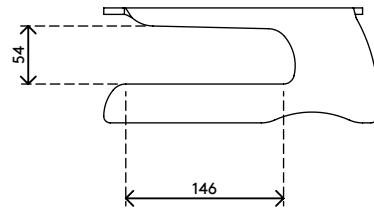

44.550

Addit Monitorerhöhung 550

Stellen Sie Ihren Monitor auf diese Monitorerhöhung, um ihn auf Augenhöhe anzuheben. Resultat ist weniger Verspannung in Nacken, Schultern und Armen. Sie bietet genug Platz, um ihre Tastatur unterzubringen und hat ein maximales Tragvermögen von 15 kg. Erreichen Sie maximale Effektivität in Kombination mit einem in-line Dokumentenhalter.

- Geeignet für Monitore bis zu 15 kg
- Platzsparende horizontale Tastatur-Unterbringung
- 6 mm dickes, durchsichtiges Acryl
- Spart Platz auf dem Schreibtisch
- Feste Höhe
- Abmessungen (B x T x H): 270 x 254 x 107 mm

addit

15 kg

Addit Monitorerhöhung 550

2016/11/23

44.550

 320 x 265 x 115 mm

 1 pcs

 helles Acryl