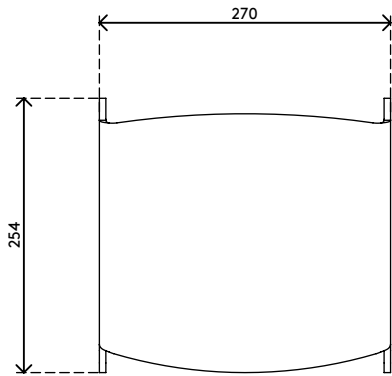

44.550

Addit Monitorerhöhung 550

Stellen Sie Ihren Monitor auf diese Monitorerhöhung, um ihn auf Augenhöhe anzuheben. Resultat ist weniger Verspannung in Nacken, Schultern und Armen. Sie bietet genug Platz, um ihre Tastatur unterzubringen und hat ein maximales Tragvermögen von 15 kg. Erreichen Sie maximale Effektivität in Kombination mit einem in-line Dokumentenhalter.

- Geeignet für Monitore bis zu 15 kg
- Platzsparende horizontale Tastatur-Unterbringung
- 6 mm dickes, durchsichtiges Acryl
- Spart Platz auf dem Schreibtisch
- Feste Höhe
- Abmessungen (B x T x H): 270 x 254 x 107 mm

addit

15 kg

Addit Monitorerhöhung 550

2016/11/23

44.550

 320 x 265 x 115 mm

 1 pcs

 helles Acryl