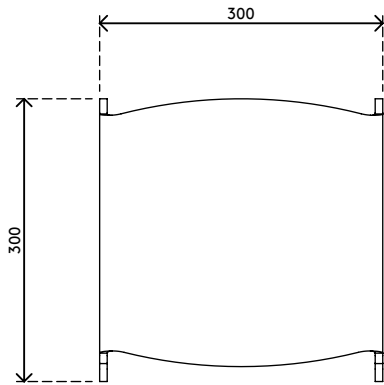

addit

40 kg

Addit Monitorerhöhung 100

2016/11/23

44.100

340 x 310 x 155 mm

1 pcs

helles Acryl

1,835 kg

805410441005