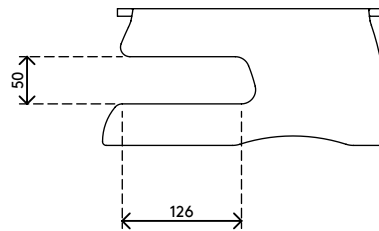

addit

40 kg

Addit Monitorerhöhung 100

2016/11/23

44.100

340 x 310 x 155 mm

1 pcs

helles Acryl

1,835 kg

805410441005