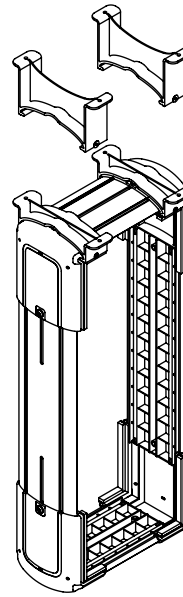

## Viewlite Computerhalterung - Schreibtisch 200

Diese Halterung ist ideal für Desktop-/Workstation-Computer. Sie ist einfach vertikal oder horizontal zu befestigen und bietet festen Sitz für die meisten PCs.

- Für Montage unter Schreibtisch
- Mit großen Befestigungsbügeln die um den Schreibtischrahmen herum reichen
- Max. Abmessungen CPU vertikal zwischen 156 - 205 mm Breite und 390 - 570 mm Höhe

- Max. Abmessungen CPU horizontal zwischen 390 - 570 mm Breite und 156 - 205 mm Höhe
- Höhe und Breite verstellbar
- Max. Tragkraft 30 kg
- Aus recyceltem ABS
- Einfach zu (de)montieren

# viewlite X

horizontal/vertikal

156 - 205 mm (6,1 - 8,0")

390 - 570 mm (15,3 - 22,4")

30 kg