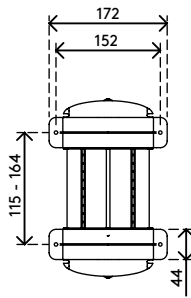

- Für Montage unter Schreibtisch
- Mit großen Befestigungsbügeln die um den Schreibtischrahmen herum reichen
- Max. Abmessungen CPU vertikal zwischen 156 - 205 mm Breite und 390 - 570 mm Höhe

- Max. Abmessungen CPU horizontal zwischen 390 - 570 mm Breite und 156 - 205 mm Höhe
- Höhe und Breite verstellbar
- Max. Tragkraft 30 kg
- Aus recyceltem ABS
- Einfach zu (de)montieren

# viewlite X

horizontal/vertikal

156 - 205 mm (6,1 - 8,0")

390 - 570 mm (15,3 - 22,4")

30 kg

# 35.200

 460 x 220 x 130 mm

 1 pcs

 weiß

 1,865 kg

 805410352004