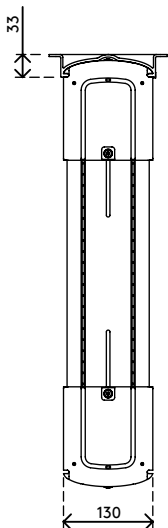

- Für Montage unter Schreibtisch
- Mit großen Befestigungsbügeln die um den Schreibtischrahmen herum reichen
- Max. Abmessungen CPU vertikal zwischen 156 - 205 mm Breite und 390 - 570 mm Höhe

- Max. Abmessungen CPU horizontal zwischen 390 - 570 mm Breite und 156 - 205 mm Höhe
- Höhe und Breite verstellbar
- Max. Tragkraft 30 kg
- Aus recyceltem ABS
- Einfach zu (de)montieren

# viewlite X

horizontal/vertikal

156 - 205 mm (6,1 - 8,0")

390 - 570 mm (15,3 - 22,4")

30 kg

# 35.200

 460 x 220 x 130 mm

 1 pcs

 weiß

 1,865 kg

 805410352004