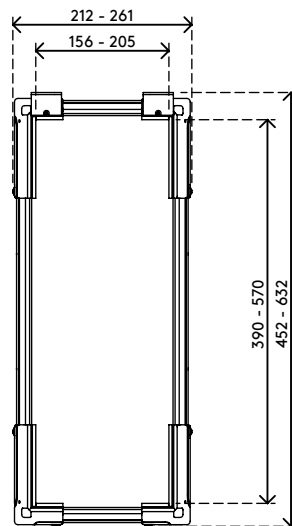

- Für Montage unter Schreibtisch
- Mit großen Befestigungsbügeln die um den Schreibtischrahmen herum reichen
- Max. Abmessungen CPU vertikal zwischen 156 - 205 mm Breite und 390 - 570 mm Höhe

- Max. Abmessungen CPU horizontal zwischen 390 - 570 mm Breite und 156 - 205 mm Höhe
- Höhe und Breite verstellbar
- Max. Tragkraft 30 kg
- Aus recyceltem ABS
- Einfach zu (de)montieren

# viewlite X

horizontal/vertikal

156 - 205 mm (6,1 - 8,0")

390 - 570 mm (15,3 - 22,4")

30 kg

# 35.200

 460 x 220 x 130 mm

 1 pcs

 weiß

 1,865 kg

 805410352004