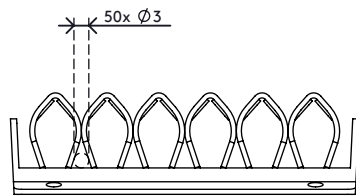

34.303

Addit Kabelwelle 303

Kabelwellen werden mit 4 Parkerschrauben (nicht mitgeliefert) unter dem Schreibtisch befestigt und bieten Platz für mehrere Kabel. Die Kabel werden einfach zwischen die Klemmelemente geschoben, die die Kabel ordentlich an ihrem Platz halten. Geeignet für fast jeden Kabeltyp.

- Beseitigt Kabelsalat unter dem Schreibtisch
- Platz für mehrere Kabel
- Per 2 Stück verpackt
- Einfache Anwendung
- Geeignet für alle Kabeldurchmesser von IT-Hardware
- Geeignet für 10 Kabel von 7 mm Dicke

addit

Addit Kabelwelle 303

2016/11/23

34.303

 184 x 124 x 84 mm

 1 pcs

 schwarz

 0,21 kg