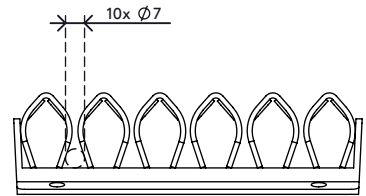

34.303

Addit Kabelwelle 303

Kabelwellen werden mit 4 Parkerschrauben (nicht mitgeliefert) unter dem Schreibtisch befestigt und bieten Platz für mehrere Kabel. Die Kabel werden einfach zwischen die Klemmelemente geschoben, die die Kabel ordentlich an ihrem Platz halten. Geeignet für fast jeden Kabeltyp.

- Beseitigt Kabelsalat unter dem Schreibtisch
- Platz für mehrere Kabel
- Per 2 Stück verpackt
- Einfache Anwendung
- Geeignet für alle Kabeldurchmesser von IT-Hardware
- Geeignet für 10 Kabel von 7 mm Dicke

addit

Addit Kabelwelle 303

2016/11/23

34.303

 184 x 124 x 84 mm

 1 pcs

 schwarz

 0,21 kg