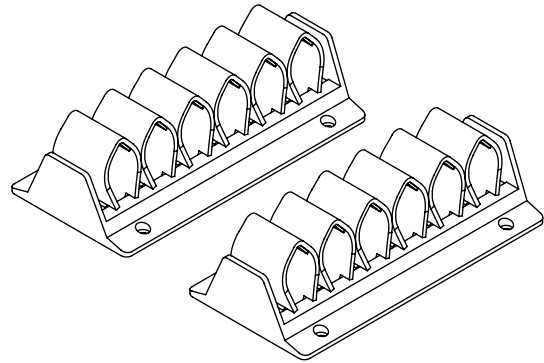

34.303

Addit Kabelwelle 303

Kabelwellen werden mit 4 Parkerschrauben (nicht mitgeliefert) unter dem Schreibtisch befestigt und bieten Platz für mehrere Kabel. Die Kabel werden einfach zwischen die Klemmelemente geschoben, die die Kabel ordentlich an ihrem Platz halten. Geeignet für fast jeden Kabeltyp.

- Beseitigt Kabelsalat unter dem Schreibtisch
- Platz für mehrere Kabel
- Per 2 Stück verpackt
- Einfache Anwendung
- Geeignet für alle Kabeldurchmesser von IT-Hardware
- Geeignet für 10 Kabel von 7 mm Dicke

addit

Addit Kabelwelle 303

2016/11/23

34.303

 184 x 124 x 84 mm

 1 pcs

 schwarz

 0,21 kg