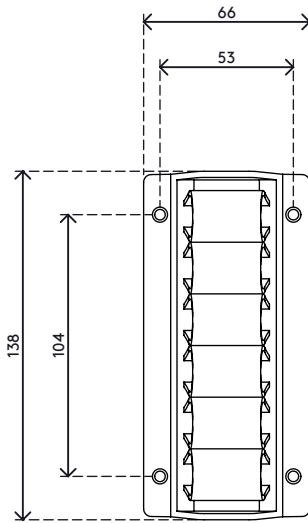

34.303

Addit Kabelwelle 303

Kabelwellen werden mit 4 Parkerschrauben (nicht mitgeliefert) unter dem Schreibtisch befestigt und bieten Platz für mehrere Kabel. Die Kabel werden einfach zwischen die Klemmelemente geschoben, die die Kabel ordentlich an ihrem Platz halten. Geeignet für fast jeden Kabeltyp.

- Beseitigt Kabelsalat unter dem Schreibtisch
- Platz für mehrere Kabel
- Per 2 Stück verpackt
- Einfache Anwendung
- Geeignet für alle Kabeldurchmesser von IT-Hardware
- Geeignet für 10 Kabel von 7 mm Dicke

addit

Addit Kabelwelle 303

2016/11/23

34.303

 184 x 124 x 84 mm

 1 pcs

 schwarz

 0,21 kg