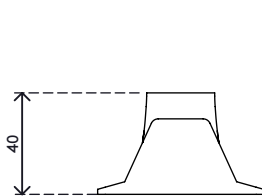

addit

Addit Kabelwelle 303

2016/11/23

34.303

184 x 124 x 84 mm

1 pcs

schwarz

0,21 kg

805410343033