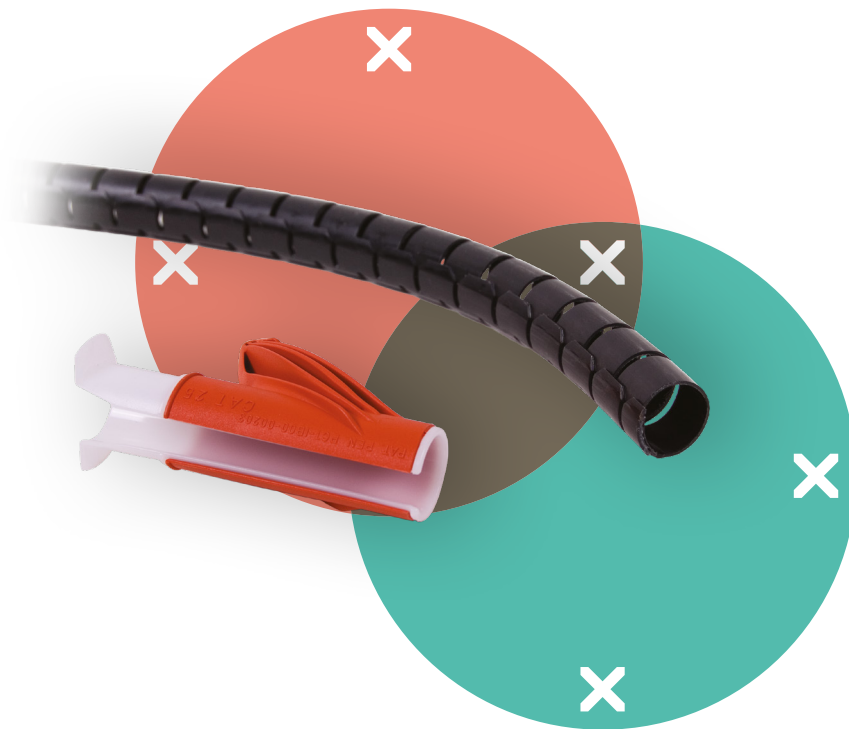

addit

33.783

Addit Kabelschlucker \varnothing 25 mm /3 m + Einzugshilfe 783

Eine tolle Art, Daten- und Stromkabel zu verbergen.
Bündeln Sie die Kabel einfach in Ihrer Hand, nehmen Sie
die dazugehörige Einzugshilfe und führen Sie die Kabel in
den Kabelschlucker ein. 1 Einzugshilfe mitgeliefert.

- Spart Zeit und Ärger
- Leicht anzubringen mit der mitgelieferten Einzugshilfe
- Kabelschlucker mit mitgelieferter Einzugshilfe in einer Verpackung
- Abmessungen (\varnothing x L): 25 mm x 3 m
- Geeignet für 6 Kabel von 7 mm Dicke

dataflex

feeling at work

addit

Addit Kabelschlucker $\varnothing 25$ mm / 3 m + Einzugshilfe 783

2016/11/23

33.783

 465 x 350 x 50 mm

 1 pcs