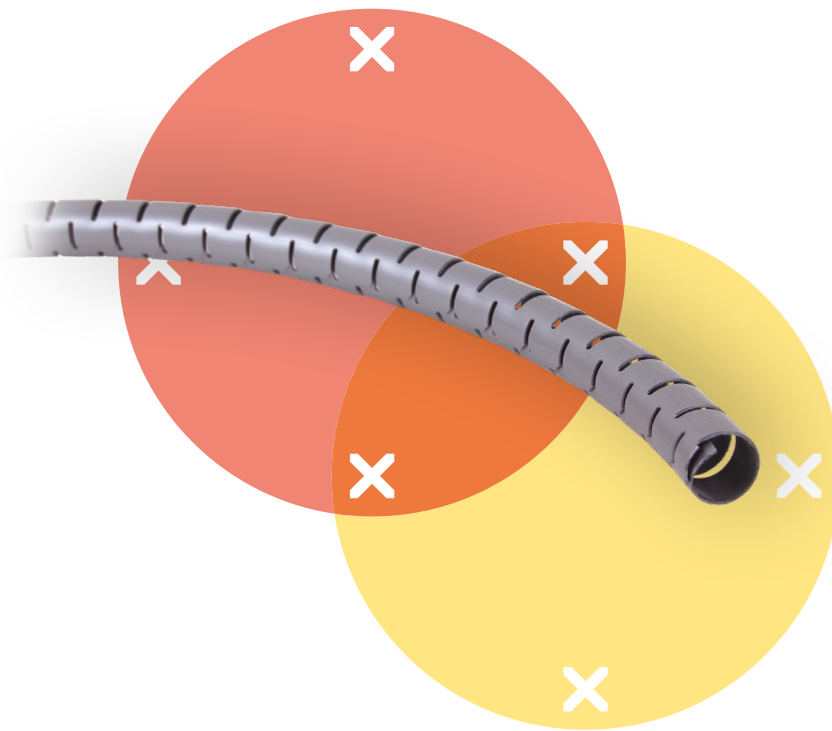

addit

33.762

Addit Kabelschlucker \varnothing 25 mm /20 m 762

Eine tolle Art, Daten- und Stromkabel zu verbergen.
Bündeln Sie die Kabel einfach in Ihrer Hand, nehmen Sie die dazugehörige Einzugshilfe und führen Sie die Kabel in den Kabelschlucker ein. Einzugshilfe muss gesondert bestellt werden.

- Spart Zeit und Ärger
- Leicht anzubringen mit Einzugshilfe
- Abmessungen (\varnothing x L): 25 mm x 20 m
- Geeignet für 6 Kabel von 7 mm Dicke

dataflex

feeling at work

addit

Addit Kabelschlucker $\varnothing 25$ mm / 20 m 762

2016/11/23

33.762

 500 x 500 x 160 mm

 1 pcs

 silber

 1,63 kg

 805410337629