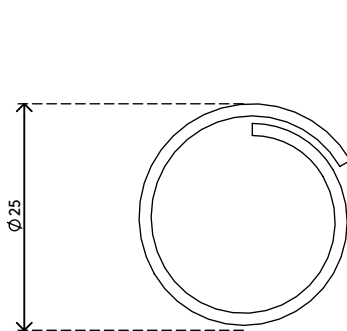

addit

33.762

Addit Kabelschlucker \varnothing 25 mm /20 m 762

Eine tolle Art, Daten- und Stromkabel zu verbergen.
Bündeln Sie die Kabel einfach in Ihrer Hand, nehmen Sie die dazugehörige Einzugshilfe und führen Sie die Kabel in den Kabelschlucker ein. Einzugshilfe muss gesondert bestellt werden.

- Spart Zeit und Ärger
- Leicht anzubringen mit Einzugshilfe
- Abmessungen (\varnothing x L): 25 mm x 20 m
- Geeignet für 6 Kabel von 7 mm Dicke

dataflex

feeling at work

addit

Addit Kabelschlucker $\varnothing 25$ mm / 20 m 762

2016/11/23

33.762

 500 x 500 x 160 mm

 1 pcs

 silber

 1,63 kg

 805410337629