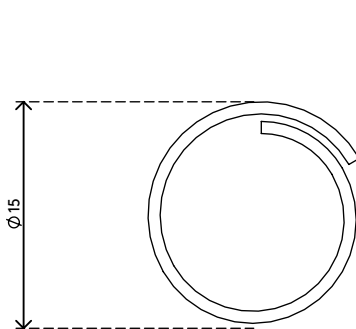

addit

33.713

Addit Kabelschlucker \varnothing 15 mm /25 m 713

Eine tolle Art, Daten- und Stromkabel zu verbergen. Bündeln Sie die Kabel einfach in Ihrer Hand, nehmen Sie die dazugehörige Einzugshilfe und führen Sie die Kabel in den Kabelschlucker ein. Einzugshilfe muss gesondert bestellt werden.

- Spart Zeit und Ärger
- Leicht anzubringen mit Einzugshilfe
- Abmessungen (\varnothing x L): 15 mm x 25 m
- Geeignet für 3 Kabel von 7 mm Dicke

dataflex

feeling at work

addit

Addit Kabelschlucker $\varnothing 15$ mm / 25 m 713

2016/11/23

33.713

 430 x 315 x 165 mm

 1 pcs

 schwarz

 1,45 kg

 805410337131