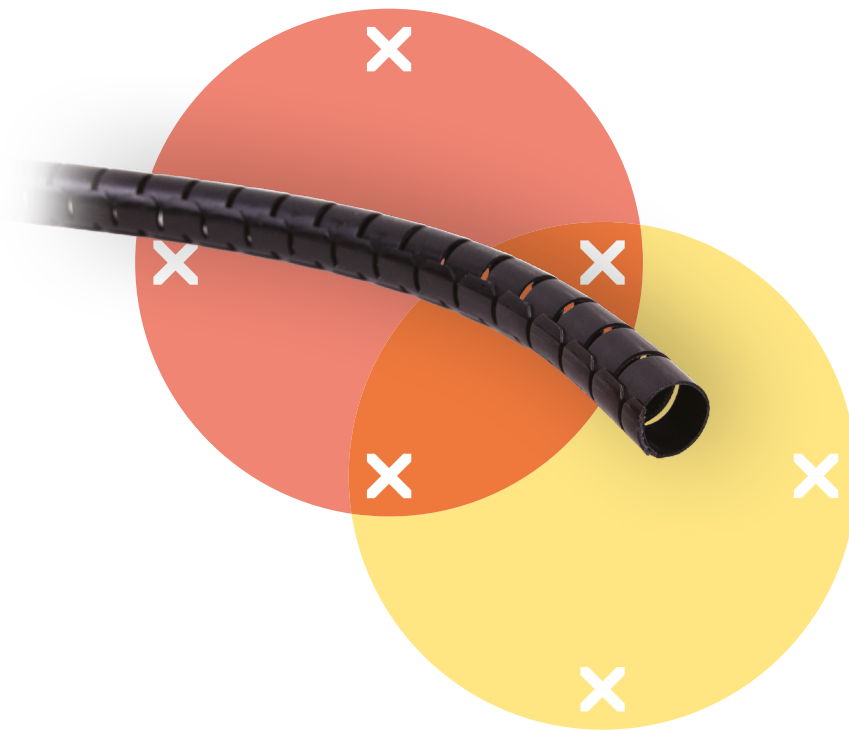

addit

33.713

Addit Kabelschlucker \varnothing 15 mm /25 m 713

Eine tolle Art, Daten- und Stromkabel zu verbergen. Bündeln Sie die Kabel einfach in Ihrer Hand, nehmen Sie die dazugehörige Einzugshilfe und führen Sie die Kabel in den Kabelschlucker ein. Einzugshilfe muss gesondert bestellt werden.

- Spart Zeit und Ärger
- Leicht anzubringen mit Einzugshilfe
- Abmessungen (\varnothing x L): 15 mm x 25 m
- Geeignet für 3 Kabel von 7 mm Dicke

dataflex

feeling at work

addit

Addit Kabelschlucker $\varnothing 15$ mm / 25 m 713

2016/11/23

33.713

 430 x 315 x 165 mm

 1 pcs

 schwarz

 1,45 kg

 805410337131