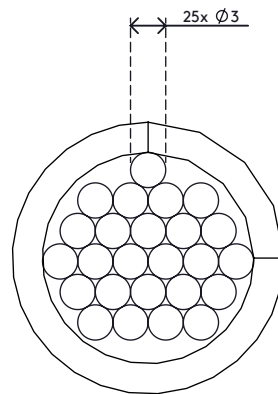

addit

Addit Kabelspirale 253

2016/11/23

33.253

300 x 300 x 60 mm

1 pcs

schwarz

0,53 kg

805410332532