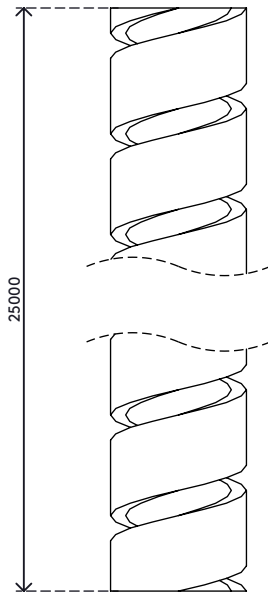

addit

Addit Kabelspirale 253

2016/11/23

33.253

300 x 300 x 60 mm

1 pcs

schwarz

0,53 kg

805410332532