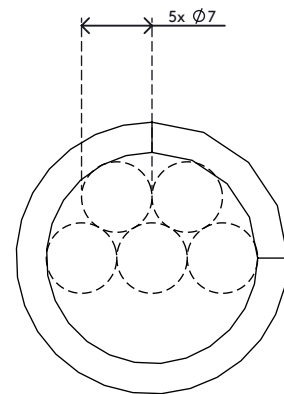

addit

Addit Kabelspirale 253

2016/11/23

33.253

300 x 300 x 60 mm

1 pcs

schwarz

0,53 kg

805410332532