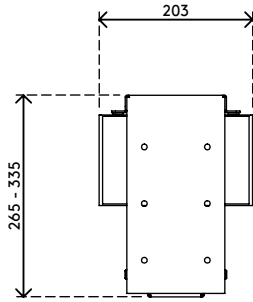

32.310

Viewmate Computerhalterung - Schreibtisch 310

Diese starre Computerhalterung wird unter dem Schreibtisch angebracht und hält den Computer vom Fußboden fern. Dadurch ist der Computer wesentlich weniger Staub ausgesetzt und ist leichter zu erreichen und zu warten. Die Computerhalterung ist an der Oberseite, die unter den Schreibtisch kommt, mit Klebeband versehen. Befestigen Sie sie ganz einfach mit "kleben und schrauben" an Ihrem Schreibtisch.

- Für Montage unter Schreibtisch
- Klebeband erleichtert die Anbringung (kleben und schrauben)
- Max. Abmessungen (B x T x H): 335 x 203 x 627 mm

- Für nahezu jeden Computer zwischen 50 - 275 mm Breite und 380 - 580 mm Höhe
- Höhe und Breite verstellbar
- Max. Tragkraft 20 kg
- Geliefert mit allen erforderlichen Befestigungsmitteln

viewmate

vertikal

50 - 275 mm (1,9 - 10,8")

380 - 580 mm (14,9 - 22,8")

20 kg

Viewmate Computerhalterung - Schreibtisch 310

2017/04/20

32.310

 450 x 200 x 300 mm

 1 pcs

 weiß

 4 kg

 805410323103