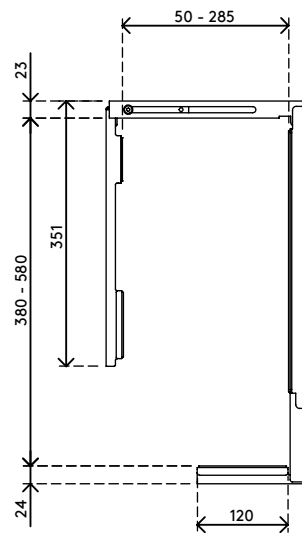

32.310

Viewmate Computerhalterung - Schreibtisch 310

Diese starre Computerhalterung wird unter dem Schreibtisch angebracht und hält den Computer vom Fußboden fern. Dadurch ist der Computer wesentlich weniger Staub ausgesetzt und ist leichter zu erreichen und zu warten. Die Computerhalterung ist an der Oberseite, die unter den Schreibtisch kommt, mit Klebeband versehen. Befestigen Sie sie ganz einfach mit "kleben und schrauben" an Ihrem Schreibtisch.

- Für Montage unter Schreibtisch
- Klebeband erleichtert die Anbringung (kleben und schrauben)
- Max. Abmessungen (B x T x H): 335 x 203 x 627 mm

- Für nahezu jeden Computer zwischen 50 - 275 mm Breite und 380 - 580 mm Höhe
- Höhe und Breite verstellbar
- Max. Tragkraft 20 kg
- Geliefert mit allen erforderlichen Befestigungsmitteln

viewmate

vertikal

50 - 275 mm (1,9 - 10,8")

380 - 580 mm (14,9 - 22,8")

20 kg

Viewmate Computerhalterung - Schreibtisch 310

2017/04/20

32.310

 450 x 200 x 300 mm

 1 pcs

 weiß

 4 kg

 805410323103