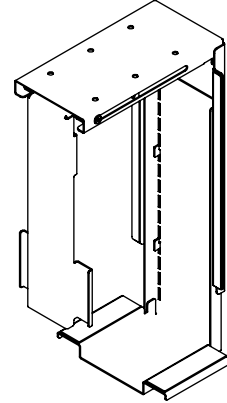

32.310

Viewmate Computerhalterung - Schreibtisch 310

Diese starre Computerhalterung wird unter dem Schreibtisch angebracht und hält den Computer vom Fußboden fern. Dadurch ist der Computer wesentlich weniger Staub ausgesetzt und ist leichter zu erreichen und zu warten. Die Computerhalterung ist an der Oberseite, die unter den Schreibtisch kommt, mit Klebeband versehen. Befestigen Sie sie ganz einfach mit "kleben und schrauben" an Ihrem Schreibtisch.

- Für Montage unter Schreibtisch
- Klebeband erleichtert die Anbringung (kleben und schrauben)
- Max. Abmessungen (B x T x H): 335 x 203 x 627 mm

- Für nahezu jeden Computer zwischen 50 - 275 mm Breite und 380 - 580 mm Höhe
- Höhe und Breite verstellbar
- Max. Tragkraft 20 kg
- Geliefert mit allen erforderlichen Befestigungsmitteln

viewmate

vertikal

50 - 275 mm (1,9 - 10,8")

380 - 580 mm (14,9 - 22,8")

20 kg

Viewmate Computerhalterung - Schreibtisch 310

2017/04/20

32.310

 450 x 200 x 300 mm

 1 pcs

 weiß

 4 kg

 805410323103