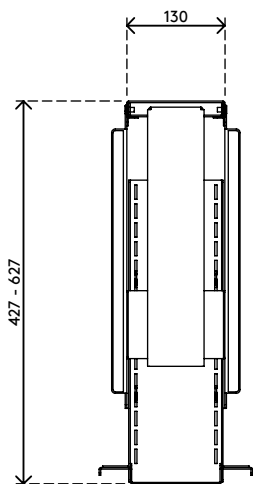

32.310

Viewmate Computerhalterung - Schreibtisch 310

Diese starre Computerhalterung wird unter dem Schreibtisch angebracht und hält den Computer vom Fußboden fern. Dadurch ist der Computer wesentlich weniger Staub ausgesetzt und ist leichter zu erreichen und zu warten. Die Computerhalterung ist an der Oberseite, die unter den Schreibtisch kommt, mit Klebeband versehen. Befestigen Sie sie ganz einfach mit "kleben und schrauben" an Ihrem Schreibtisch.

- Für Montage unter Schreibtisch
- Klebeband erleichtert die Anbringung (kleben und schrauben)
- Max. Abmessungen (B x T x H): 335 x 203 x 627 mm

- Für nahezu jeden Computer zwischen 50 - 275 mm Breite und 380 - 580 mm Höhe
- Höhe und Breite verstellbar
- Max. Tragkraft 20 kg
- Geliefert mit allen erforderlichen Befestigungsmitteln

viewmate

vertikal

50 - 275 mm (1,9 - 10,8")

380 - 580 mm (14,9 - 22,8")

20 kg

Viewmate Computerhalterung - Schreibtisch 310

2017/04/20

32.310

 450 x 200 x 300 mm

 1 pcs

 weiß

 4 kg

 805410323103