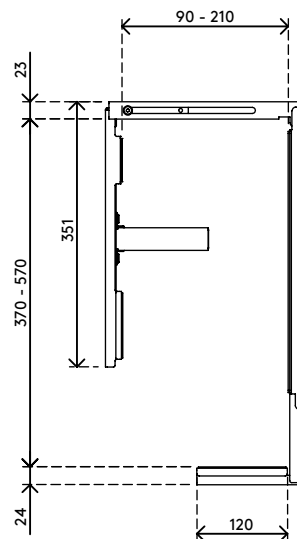

32.302

Viewmate Computerhalterung - Schreibtisch 302

Sämtliche Viewmate Computerhalterungen sind schon diebstahlhemmend. Dieses Modell dagegen ist diebstahlgeschützt. Wenn der Bügel verriegelt ist, kann der Computer nicht entfernt werden. "kleben und schrauben" Oberfläche zur einfachen Befestigung.

- Für Montage unter Schreibtisch
- Für jede CPU/jeden PC zwischen 90 - 210 mm Breite, 370 - 570 mm Höhe und 270 - 490 mm Tiefe
- Höhe und Breite verstellbar
- Max. Tragkraft 20 kg
- Abschließbarer Mechanismus, um die CPU an ihrem Platz zu sichern
- Geliefert mit allen erforderlichen Befestigungsmitteln

viewmate ^x

- 
 masterschlüssel
verfügbar
- 
 vertikal
- 
 90 - 210 mm (3,5
- 8,2")
- 
 370 - 570 mm (14,5
- 22,4")
- 
 270 - 490 mm (10,6
- 19,3")
- 
 max
20 kg

Viewmate Computerhalterung - Schreibtisch 302

2016/11/23

32.302

 450 x 200 x 300 mm

 1 pcs

 silber

 4,7 kg

 805410323028