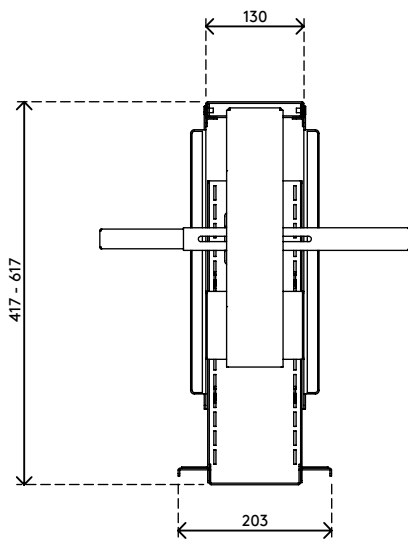

32.302

Viewmate Computerhalterung - Schreibtisch 302

Sämtliche Viewmate Computerhalterungen sind schon diebstahlhemmend. Dieses Modell dagegen ist diebstahlgeschützt. Wenn der Bügel verriegelt ist, kann der Computer nicht entfernt werden. "kleben und schrauben" Oberfläche zur einfachen Befestigung.

- Für Montage unter Schreibtisch
- Für jede CPU/jeden PC zwischen 90 - 210 mm Breite, 370 - 570 mm Höhe und 270 - 490 mm Tiefe
- Höhe und Breite verstellbar
- Max. Tragkraft 20 kg
- Abschließbarer Mechanismus, um die CPU an ihrem Platz zu sichern
- Geliefert mit allen erforderlichen Befestigungsmitteln

viewmate ^x

- 
 masterschlüssel
verfügbar
- 
 vertikal
- 
 90 - 210 mm (3,5
- 8,2")
- 
 370 - 570 mm (14,5
- 22,4")
- 
 270 - 490 mm (10,6
- 19,3")
- 
 max
20 kg

Viewmate Computerhalterung - Schreibtisch 302

2016/11/23

32.302

 450 x 200 x 300 mm

 1 pcs

 silber

 4,7 kg

 805410323028