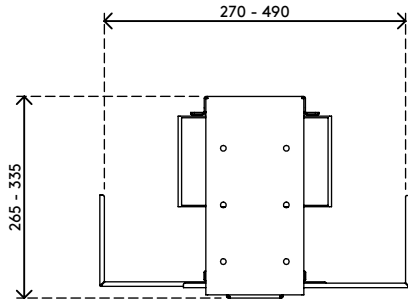

32.302

Viewmate Computerhalterung - Schreibtisch 302

Sämtliche Viewmate Computerhalterungen sind schon diebstahlhemmend. Dieses Modell dagegen ist diebstahlgeschützt. Wenn der Bügel verriegelt ist, kann der Computer nicht entfernt werden. "kleben und schrauben" Oberfläche zur einfachen Befestigung.

- Für Montage unter Schreibtisch
- Für jede CPU/jeden PC zwischen 90 - 210 mm Breite, 370 - 570 mm Höhe und 270 - 490 mm Tiefe
- Höhe und Breite verstellbar
- Max. Tragkraft 20 kg
- Abschließbarer Mechanismus, um die CPU an ihrem Platz zu sichern
- Geliefert mit allen erforderlichen Befestigungsmitteln

viewmate ^x

- 
 masterschlüssel
verfügbar
- 
 vertikal
- 
 90 - 210 mm (3,5
- 8,2")
- 
 370 - 570 mm (14,5
- 22,4")
- 
 270 - 490 mm (10,6
- 19,3")
- 
 max
20 kg

Viewmate Computerhalterung - Schreibtisch 302

2016/11/23

32.302

 450 x 200 x 300 mm

 1 pcs

 silber

 4,7 kg

 805410323028