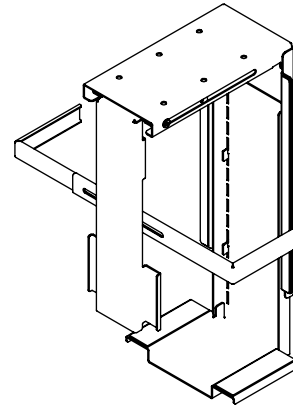

32.302

Viewmate Computerhalterung - Schreibtisch 302

Sämtliche Viewmate Computerhalterungen sind schon diebstahlhemmend. Dieses Modell dagegen ist diebstahlgeschützt. Wenn der Bügel verriegelt ist, kann der Computer nicht entfernt werden. "kleben und schrauben" Oberfläche zur einfachen Befestigung.

- Für Montage unter Schreibtisch
- Für jede CPU/jeden PC zwischen 90 - 210 mm Breite, 370 - 570 mm Höhe und 270 - 490 mm Tiefe
- Höhe und Breite verstellbar
- Max. Tragkraft 20 kg
- Abschließbarer Mechanismus, um die CPU an ihrem Platz zu sichern
- Geliefert mit allen erforderlichen Befestigungsmitteln

viewmate ^x

- 
 masterschlüssel
verfügbar
- 
 vertikal
- 
 90 - 210 mm (3,5
- 8,2")
- 
 370 - 570 mm (14,5
- 22,4")
- 
 270 - 490 mm (10,6
- 19,3")
- 
 max
20 kg

Viewmate Computerhalterung - Schreibtisch 302

2016/11/23

32.302

 450 x 200 x 300 mm

 1 pcs

 silber

 4,7 kg

 805410323028