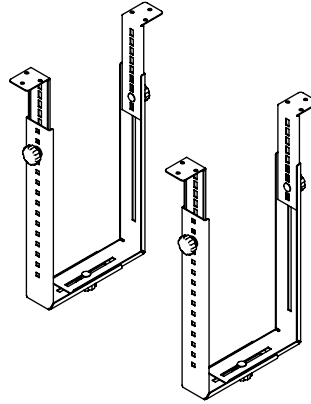

32.183

Viewgo Computerhalterung - Schreibtisch 183

Diese Computerhalterung besteht aus Befestigungsbügeln, die unter dem Schreibtisch angebracht werden, um den Computer vom Fußboden fernzuhalten. Dadurch ist der Computer wesentlich weniger Staub ausgesetzt und ist leichter zu erreichen und zu warten. Die Bügel können horizontal oder vertikal montiert werden und sind für eine Vielzahl von Computern geeignet.

- Für Montage unter Schreibtisch
- Für sowohl horizontale als auch vertikale Befestigung
- Höhe und Breite verstellbar
- Besteht aus zwei Bügeln
- Max. Tragkraft 35 kg
- Aus Stahl
- Max. Abmessungen CPU vertikal zwischen 150
- 250 mm Breite und 340 - 460 mm Höhe
- Max. Abmessungen CPU horizontal zwischen 350
- 600 mm Breite und 155 - 310 mm Höhe

horizontal/vertikal

150 - 250 mm (5,9 - 9,8")

340 - 460 mm (13,3 - 18,1")

35 kg

Viewgo Computerhalterung - Schreibtisch 183

2016/11/23

32.183

 410 x 195 x 70 mm