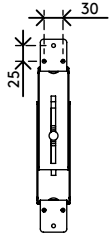

32.183

Viewgo Computerhalterung - Schreibtisch 183

Diese Computerhalterung besteht aus Befestigungsbügeln, die unter dem Schreibtisch angebracht werden, um den Computer vom Fußboden fernzuhalten. Dadurch ist der Computer wesentlich weniger Staub ausgesetzt und ist leichter zu erreichen und zu warten. Die Bügel können horizontal oder vertikal montiert werden und sind für eine Vielzahl von Computern geeignet.

- Für Montage unter Schreibtisch
- Für sowohl horizontale als auch vertikale Befestigung
- Höhe und Breite verstellbar
- Besteht aus zwei Bügeln
- Max. Tragkraft 35 kg
- Aus Stahl
- Max. Abmessungen CPU vertikal zwischen 150
- 250 mm Breite und 340 - 460 mm Höhe
- Max. Abmessungen CPU horizontal zwischen 350
- 600 mm Breite und 155 - 310 mm Höhe

horizontal/vertikal

150 - 250 mm (5,9 - 9,8")

340 - 460 mm (13,3 - 18,1")

35 kg

Viewgo Computerhalterung - Schreibtisch 183

2016/11/23

32.183

 410 x 195 x 70 mm