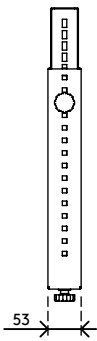

32.183

Viewgo Computerhalterung - Schreibtisch 183

Diese Computerhalterung besteht aus Befestigungsbügeln, die unter dem Schreibtisch angebracht werden, um den Computer vom Fußboden fernzuhalten. Dadurch ist der Computer wesentlich weniger Staub ausgesetzt und ist leichter zu erreichen und zu warten. Die Bügel können horizontal oder vertikal montiert werden und sind für eine Vielzahl von Computern geeignet.

- Für Montage unter Schreibtisch
- Für sowohl horizontale als auch vertikale Befestigung
- Höhe und Breite verstellbar
- Besteht aus zwei Bügeln
- Max. Tragkraft 35 kg
- Aus Stahl
- Max. Abmessungen CPU vertikal zwischen 150
- 250 mm Breite und 340 - 460 mm Höhe
- Max. Abmessungen CPU horizontal zwischen 350
- 600 mm Breite und 155 - 310 mm Höhe

horizontal/vertikal

150 - 250 mm (5,9 - 9,8")

340 - 460 mm (13,3 - 18,1")

35 kg

Viewgo Computerhalterung - Schreibtisch 183

2016/11/23

32.183

 410 x 195 x 70 mm