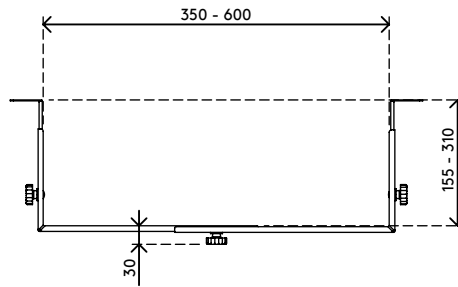

32.183

Viewgo Computerhalterung - Schreibtisch 183

Diese Computerhalterung besteht aus Befestigungsbügeln, die unter dem Schreibtisch angebracht werden, um den Computer vom Fußboden fernzuhalten. Dadurch ist der Computer wesentlich weniger Staub ausgesetzt und ist leichter zu erreichen und zu warten. Die Bügel können horizontal oder vertikal montiert werden und sind für eine Vielzahl von Computern geeignet.

- Für Montage unter Schreibtisch
- Für sowohl horizontale als auch vertikale Befestigung
- Höhe und Breite verstellbar
- Besteht aus zwei Bügeln
- Max. Tragkraft 35 kg
- Aus Stahl
- Max. Abmessungen CPU vertikal zwischen 150
- 250 mm Breite und 340 - 460 mm Höhe
- Max. Abmessungen CPU horizontal zwischen 350
- 600 mm Breite und 155 - 310 mm Höhe

horizontal/vertikal

150 - 250 mm (5,9 - 9,8")

340 - 460 mm (13,3 - 18,1")

35 kg

Viewgo Computerhalterung - Schreibtisch 183

2016/11/23

32.183

 410 x 195 x 70 mm