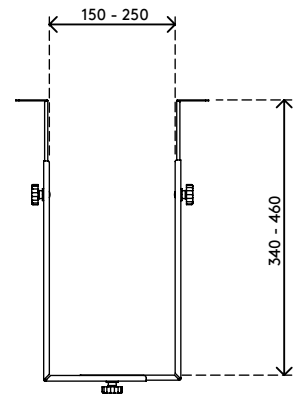

32.183

Viewgo Computerhalterung - Schreibtisch 183

Diese Computerhalterung besteht aus Befestigungsbügeln, die unter dem Schreibtisch angebracht werden, um den Computer vom Fußboden fernzuhalten. Dadurch ist der Computer wesentlich weniger Staub ausgesetzt und ist leichter zu erreichen und zu warten. Die Bügel können horizontal oder vertikal montiert werden und sind für eine Vielzahl von Computern geeignet.

- Für Montage unter Schreibtisch
- Für sowohl horizontale als auch vertikale Befestigung
- Höhe und Breite verstellbar
- Besteht aus zwei Bügeln
- Max. Tragkraft 35 kg
- Aus Stahl
- Max. Abmessungen CPU vertikal zwischen 150
- 250 mm Breite und 340 - 460 mm Höhe
- Max. Abmessungen CPU horizontal zwischen 350
- 600 mm Breite und 155 - 310 mm Höhe

horizontal/vertikal

150 - 250 mm (5,9 - 9,8")

340 - 460 mm (13,3 - 18,1")

35 kg

Viewgo Computerhalterung - Schreibtisch 183

2016/11/23

32.183

 410 x 195 x 70 mm