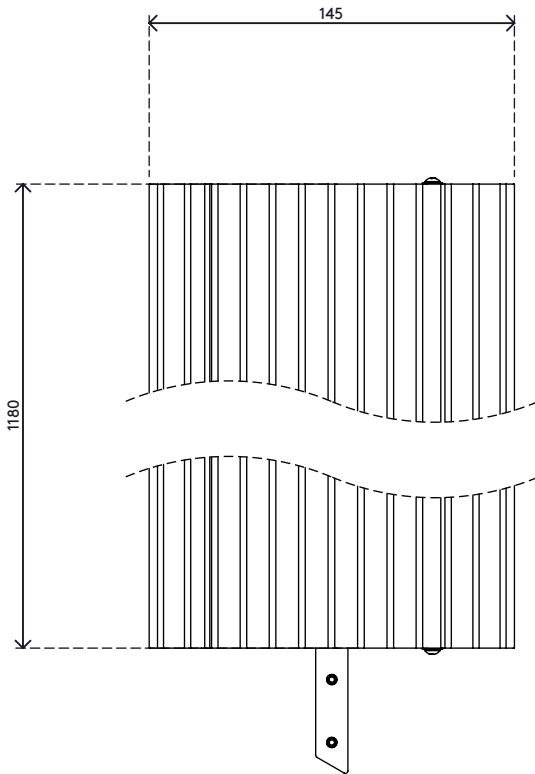

31.452

Addit aufklappbarer Kabelschutz - gerade 452

Mit dem aufklappbaren Zugang zum Kabelkanal bekommen Sie Kabel schnell dahin, wo Sie sie haben wollen. Gleichzeitig sorgt der Kabelschutz dafür, dass Personen und Kabel sich nicht im Weg sind und beide keinen Schaden nehmen.

- Aus voll recyclebaren Aluminium aufgebaut
- Gewölbte Oberseite mit Rippen bietet Rutschfestigkeit beim betreten
- Geeignet für 10 Kabel von 7 mm Dicke
- Ermöglicht optimale Trennung von Daten- und Stromkabeln
- Aufklappbare Abdeckung bietet leichten Zugang zu den Kabelkanälen
- Unterseite hat Rippen, die sich in Teppichboden verankern
- Unterseite verfügt auch über aufgeraute Streifen, die für Griffbarkeit auf glatten Böden sorgen
- Abmessungen (B x T x H): 145 x 1180 x 20 mm

addit

Addit aufklappbarer Kabelschutz - gerade 452

2016/11/23

31.452

 1215 x 180 x 45 mm

 1 pcs

 silber

 2,515 kg