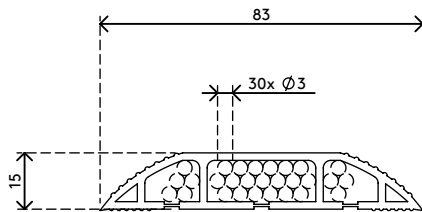

addit

Addit Kabelschutz 150 cm 153

2016/11/23

31.153

320 x 320 x 115 mm

1 pcs

schwarz

0,995 kg

805410311537