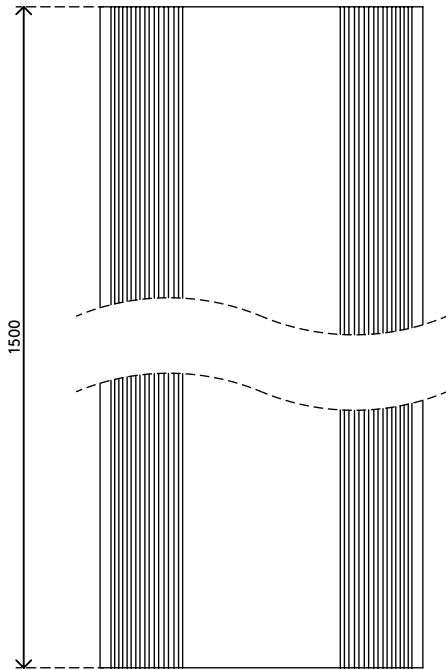

addit

Addit Kabelschutz 150 cm 153

2016/11/23

31.153

320 x 320 x 115 mm

1 pcs

schwarz

0,995 kg

805410311537