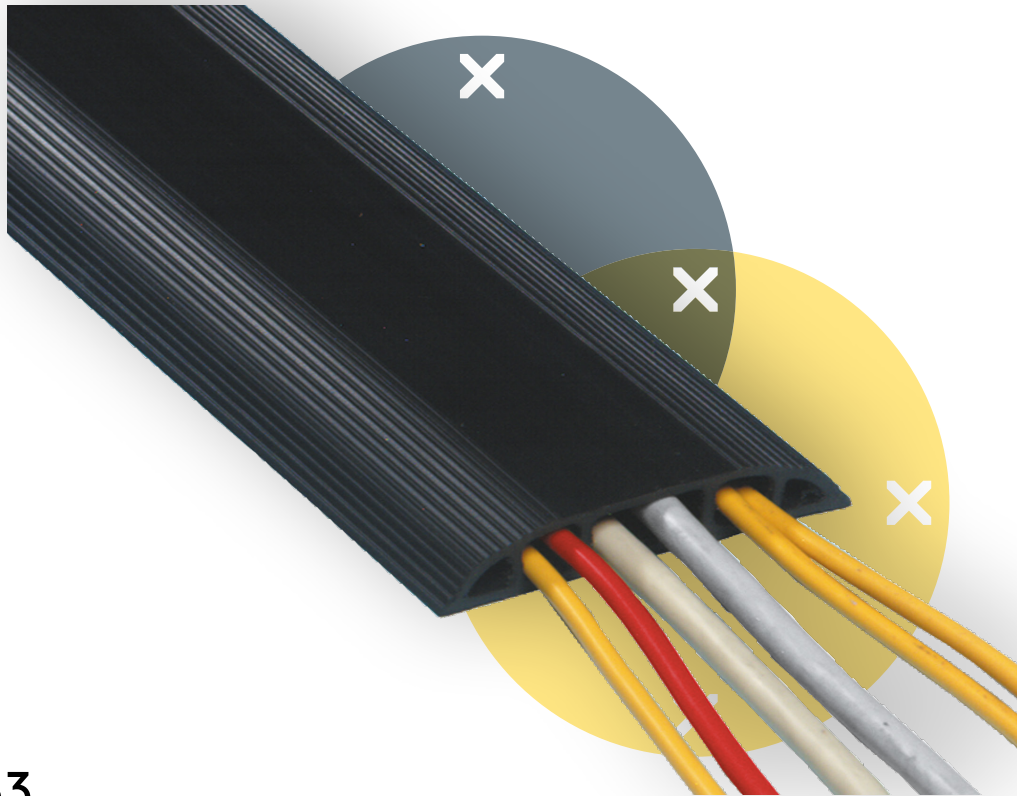

addit

31.153

Addit Kabelschutz 150 cm 153

Der Kabelschutz schützt nicht nur Kabel, die über den Fußboden verlaufen, sondern verhindert auch, dass man darüber stolpert. Er hat schräg ablaufende Seiten mit Rippen für Rutschfestigkeit und drei große Kabelkanäle zur Trennung von Daten- und Stromkabeln, um Störungen zu verhindern.

- Gewölbte Oberseite mit Rippen bietet Rutschfestigkeit beim betreten
- Geeignet für 6 Kabel von 7 mm Dicke
- Ermöglicht optimale Trennung von Daten- und Stromkabeln
- Mit dem Klebeband leicht auf dem Fußboden anzubringen
- Abmessungen (B x T x H): 83 x 1500 x 15 mm

addit

Addit Kabelschutz 150 cm 153

2016/11/23

31.153

 320 x 320 x 115 mm

 1 pcs

 schwarz

 0,995 kg