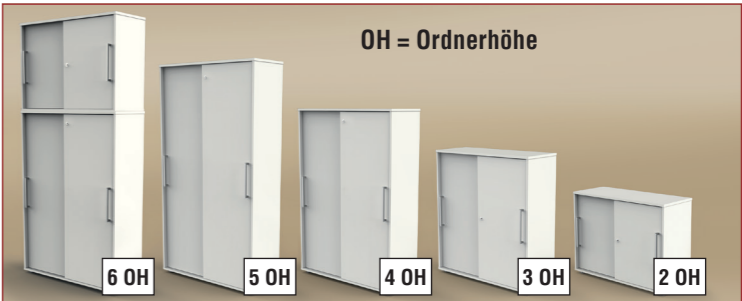

Schiebetüren-Schränke
Die Schiebetüren gestatten eine platzsparende Aufstellung der Schränke. Sie sind abschließbar und mit Edelstahlgriffen versehen. Jede gewünschte Höhe von 2 OH bis max. 7 OH ist möglich.
Die Schränke 2 OH und 3 OH sind stapelbar. Die Schränke sind mit einer Sichrückwand ausgestattet für eine freie Aufstellung im Raum, des Weiteren sind HöhenausgleichsfüÙe vorhanden.
Die Schiebetüren-Schränke sind mit Stahlböden ausgestattet. Die Tragkraft ist weitaus höher als die der üblichen Holzböden.

Regale und Schränke	MaÙe in cm (B x T x H)	Farben und Dekore					€/St.
		weiß					
Sideboard							
16 Sideboard	160 x 50 x 74	11448710					666,-
Regale, OH = Ordnerhöhe							
17 Regal breit, 2 OH	80 x 36 x 74	13443110					173,-
18 Regal breit, 3 OH	80 x 36 x 111	13445310					195,-
19 Regal breit, 5 OH	80 x 36 x 181	13443510					249,-
20 Regal schmal, 5 OH	41 x 36 x 181	13443610					239,-
Vorbautüren, Griffe aus Edelstahl, OH = Ordnerhöhe							
21 2 OH, Holz, abschließbar		weiß	lichtgrau	Ahorn	grafit	anthrazit	125,-
22 3 OH, Holz, abschließbar		13454610	13455011	13455150	13445013	13455213	144,-
23 5 OH, Holz, abschließbar		13461010	13465411	13461850	13461112	13461213	172,-
23 5 OH, Holz, abschließbar		13454810	13455311	13455450	13445512	13455513	
Schubladen-Einsatz							
24 Schublade	B 76 x H 38	weiß	lichtgrau	Ahorn	grafit	anthrazit	168,-
25 Schublade für Hängeregistratur	B 76 x H 38	13463210	13463711	13463150	13463412	13463313	168,-
25 Schublade für Hängeregistratur		13453710	13454011	13455850	13444012	13454213	
Schiebetürenschränke, abschließbar, OH = Ordnerhöhe							
26 Schiebetürenschränk, 2 OH	100 x 40 x 75	13449510					272,-
27 Schiebetürenschränk, 3 OH	100 x 40 x 111	13449110					319,-
28 Schiebetürenschränk, 4 OH	100 x 40 x 147	13449210					425,-
29 Schiebetürenschränk, 5 OH	100 x 40 x 183	13449310					482,-
30 Aufsatz für Schiebetürenschränk, offen	100 x 40 x 36	13449410					149,-