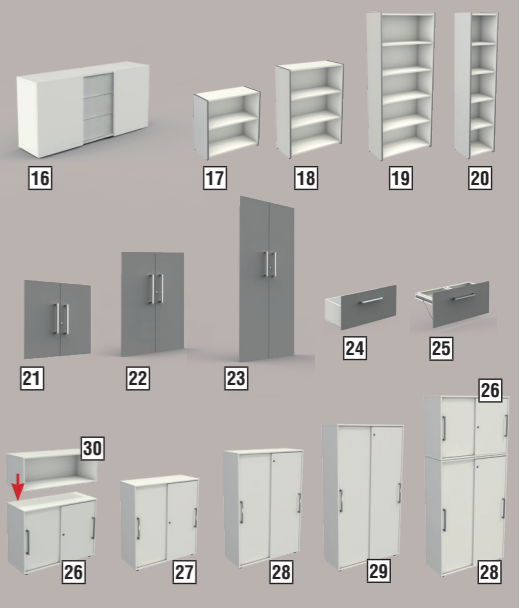

StartUp_DS2_Avant Onlinehandel 2023_241022jm
StartUp_DS2_Avant Onlinehandel 2023_241022jm