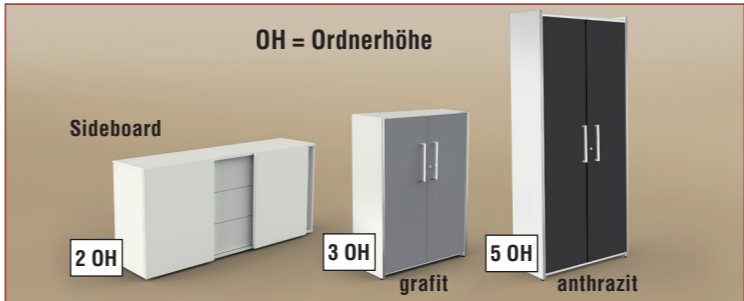

# start-up

... mit günstigen Schreibtischen

**Schreibtisch 100 x 60 cm nur € 199,-!**

- Schreibtische** mit C-Fuß-Gestell in Alusilber. Tischplatten mit Melamin-harz beschichtet in den Dekoren Weiß, Lichtgrau, Ahorn, Eiche, Grafit oder Anthrazit. Unter der Tischplatte befindet sich ein Kabelkanal zur Aufnahme von Steckdosenleisten etc.
- Regale und Schränke:** Die Regale sind in Weiß. Sie werden zu Schränken, wenn sie mit Vorbautüren versehen werden. Die Flügeltüren haben Edelstahl-Griffe. Die Regale verfügen über eine Sichtrückwand für freie Aufstellung im Raum.
- Rollcontainer mit Zentralschloss.** Der Rollcontainer hat eine Tiefe von 80 cm. Er verfügt über 3 Schubladen mit Auszugssperren und Selbst-einzug. Die obere Schublade ist mit einer Materialschale für Kleinutensilien ausgestattet.

### Komplettarbeitsplatz

Bestehend aus Schreibtisch und Sideboard mit Sichtrückwand. Das Sideboard hat 1 Schiebetür und 3 Schubladen. Das Sideboard kann links oder rechts eingesetzt werden. Die Tischplatte gibt es in Weiß, Lichtgrau, Ahorn, Eiche, Grafit, und Anthrazit. Das Sideboard ist stets in Weiß.

Schreibtisch mit Sideboard Maße: Tischbereich B 180 x T 80 x H 75 cm Sideboard B 102 x T 50 x H 55 cm	Tischplattendekor						€/ Stück
	weiß	lichtgrau	Ahorn	Eiche	grafit	anthrazit	
Komplettarbeitsplatz	11494510	11494611	11494550	11494555	11494712	11494813	949,-

**PROFI-MONTAGE**  
FÜR 24% DES LISTENPREISES  
mindestens aber € 169,-

**Sideboard**  
Das Sideboard mit Sichrückwand hat 2 Schiebetüren und mittig 3 Schubladen mit Push-To-Open-Funktion. Hinter den Türen befinden sich jeweils zwei Ordnerfächer.  
**weiß – Art.Nr. 11448710 666,-**