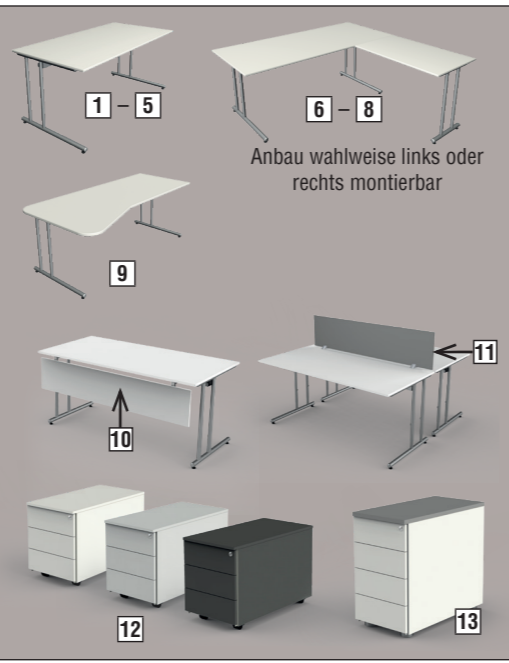

Bezeichnung Maße in cm (B x T x H)	Dekor						€/ St.	
	weiß	lichtgrau	Ahorn	Eiche	grafit	anthrazit		
Tische mit fester Höhe								
1 Schreibtisch	100 x 60 x 75	11439010	11439211	11439050	11439055	11439412	11439613	199,-
2 Schreibtisch	120 x 80 x 75	11439110	11439311	11439150	11439155	11439512	11439713	206,-
3 Schreibtisch	160 x 80 x 75	11434010	11467011	11434050	11434055	11434512	11435013	225,-
4 Schreibtisch	180 x 80 x 75	11434110	11467111	11434150	11434155	11434612	11435113	254,-
5 Schreibtisch extra groß	200 x 100 x 75	11434210	11467211	11434250	11434255	11434712	11435213	349,-
6 Schreibtisch 160 mit Anbau 100 x 60	160 x 180 x 75	11436510	11467311	11436550	11436555	11437012	11437513	389,-
7 Schreibtisch 180 mit Anbau 100 x 60	180 x 180 x 75	11436610	11467411	11436650	11436655	11437112	11437613	419,-
8 Schreibtisch 200 mit Anbau 100 x 60	200 x 200 x 75	11436710	11467511	11436750	11436755	11437212	11437713	519,-
9 Freiformtisch 195 cm breit x 80 bis 100 cm tief x 75 cm hoch		11434410	11467611	-	-	11434912	11435413	372,-
Zubehör für Tische								
10 Knieraum-Blende als Sichtschutz	B 145 x H 30	19371910	-	-	-	-	-	120,-
11 Tischtrennwand	B 160 x H 45	19375210	-	-	-	19375312	-	173,-
Rollcontainer mit Zentralschloss; Schubladen mit Auszugssperren und Selbsteinzug, 80 cm tief								
12 Rollcontainer, 3 Schubladen	43 x 80 x 54	12455710	12454711	-	-	-	12444713	319,-
Anstell-Container mit Zentralschloss; Schubladen mit Auszugssperren und Selbsteinzug, 80 cm tief								
13 Anstell-Container, 4 Schubladen	43 x 80 x 72-76	12419010	12419811	12419350	12419955	12419112	12419213	439,-